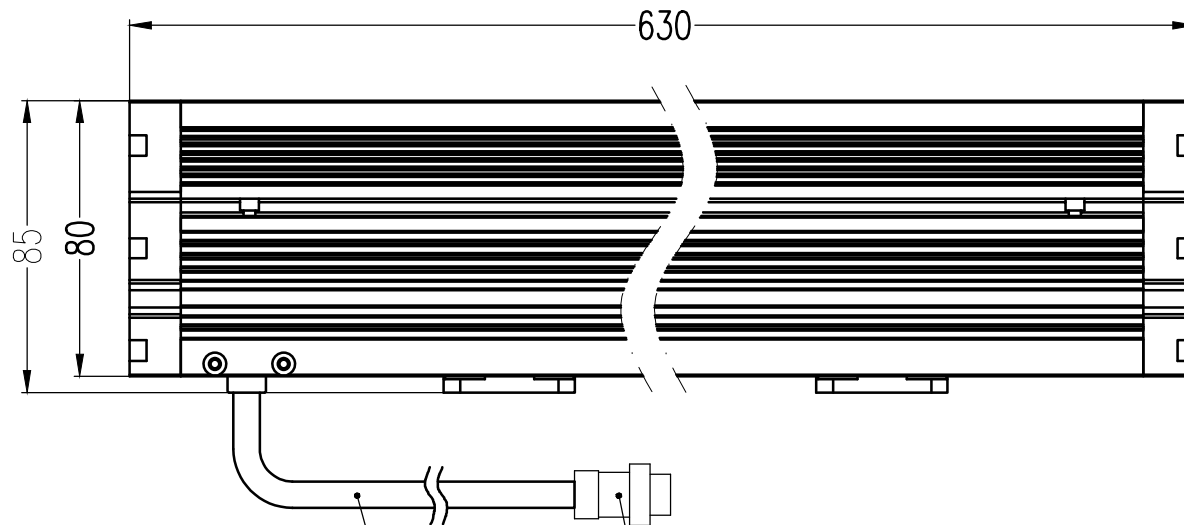

SMR-03V-B, 3 Pin
or Compactible Connector

Pin	Polarity	Wire Color
1	+	Red
2	-	Black
3		

线长1米 航空插头

Color	Voltage	Power	烟台致瑞图像技术有限公司 YANTAI ZHIRUI VISION TECHNOLOGY CO.,LTD			
Red	24V	--	型号	ZR-LS600-X		
White	24V	--	品名	线扫光源	设计	RD01
Blue	24V	--	颜色	黑色	审核	RD02
Infrared	24V	--	版次	A	日期	03/08/2015
Ultraviolet	24V	--				