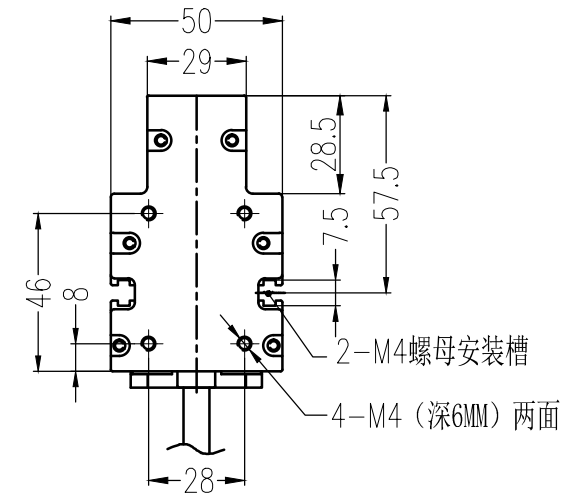

SMR-03V-B, 3 Pin
or Compactible Connector

Pin	Polarity	Wire Color
1	+	Red
2	-	Black
3		

线长1米 航空插头

Color	Voltage	Power	烟台致瑞图像技术有限公司 YANTAI ZHIRUI VISION TECHNOLOGY CO.,LTD			
Red	24V	--	型号	ZR-LS600-X		
White	24V	--	品名	线扫光源	设计	RD01
Blue	24V	--	颜色	黑色	审核	RD02
Infrared	24V	--	版次	A	日期	03/08/2015
Ultraviolet	24V	--				