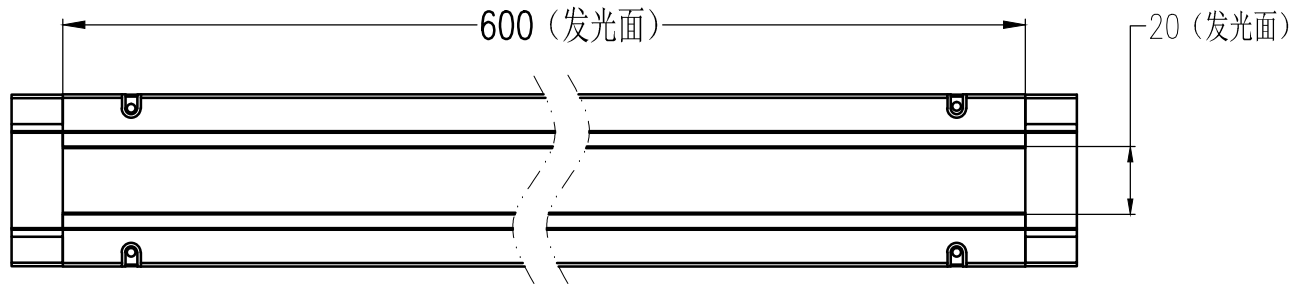

SMR-03V-B, 3 Pin
or Compactible Connector

Pin	Polarity	Wire Color
1	+	Red
2	-	Black
3		

线长1米 航空插头

Color	Voltage	Power	烟台致瑞图像技术有限公司 YANTAI ZHIRUI VISION TECHNOLOGY CO.,LTD			
Red	24V	--	型号	ZR-LS600-X		
White	24V	--	品名	线扫光源	设计	RD01
Blue	24V	--	颜色	黑色	审核	RD02
Infrared	24V	--	版次	A	日期	03/08/2015
Ultraviolet	24V	--				