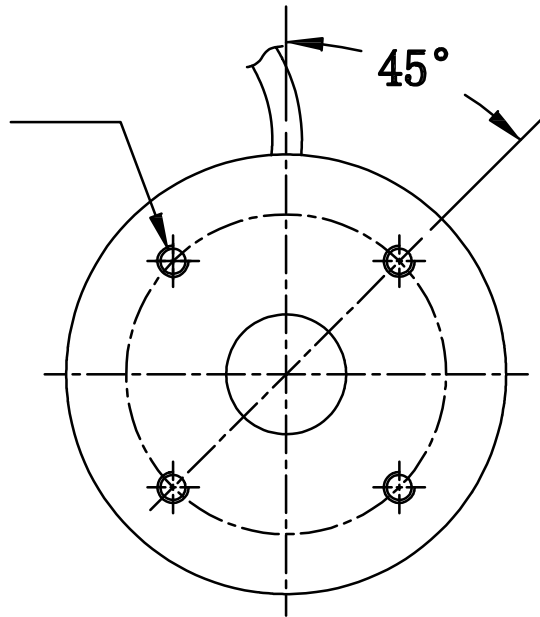

SMR-03V-B, 3 Pin
or Compactible Connector

Pin	Polarity	Wire Color
1	+	Red
2	-	Black
3		

4-M3深4
P. C. D ϕ 32

Color	Voltage	Power	烟台致瑞图像技术有限公司 YANTAI ZHIRUI VISION TECHNOLOGY CO.,LTD.			
Red	24V	3.0W	型号	ZR-RID44-X		
White	24V	4.5W	品名	DOME光源	设计	RD01
Blue	24V	4.5W	颜色	黑色	审核	RD02
Infrared	24V	3.0W	版次	A	日期	8/26/2014
Ultraviolet	24V	4.5W				