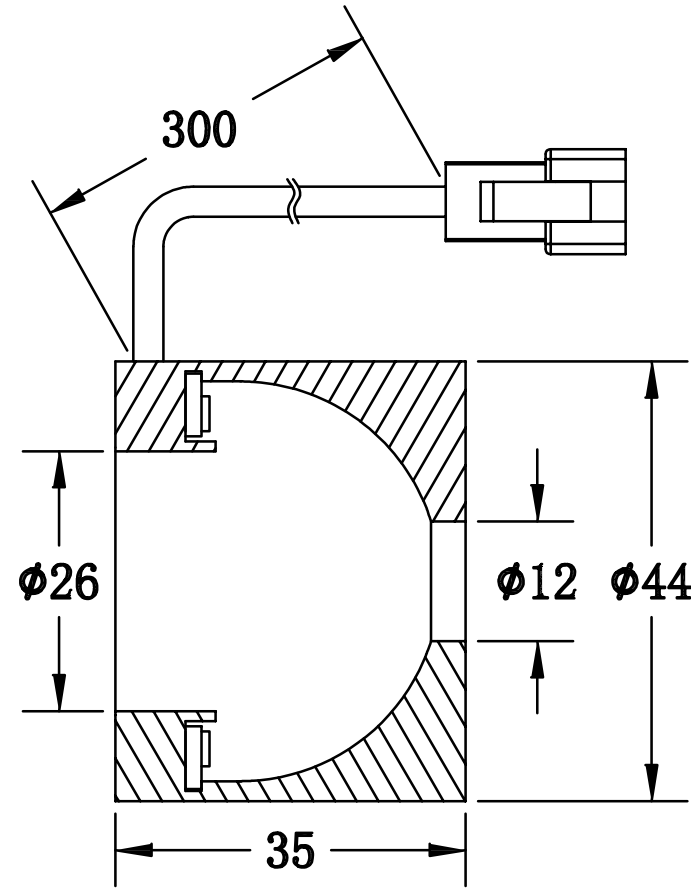

SMR-03V-B, 3 Pin
or Compactible Connector

Pin	Polarity	Wire Color
1	+	Red
2	-	Black
3		

4-M3深4
P. C. D ϕ 32

Color	Voltage	Power	烟台致瑞图像技术有限公司 YANTAI ZHIRUI VISION TECHNOLOGY CO.,LTD.			
Red	24V	3.0W	型号	ZR-RID44-X		
White	24V	4.5W	品名	DOME光源	设计	RD01
Blue	24V	4.5W	颜色	黑色	审核	RD02
Infrared	24V	3.0W	版次	A	日期	8/26/2014
Ultraviolet	24V	4.5W				