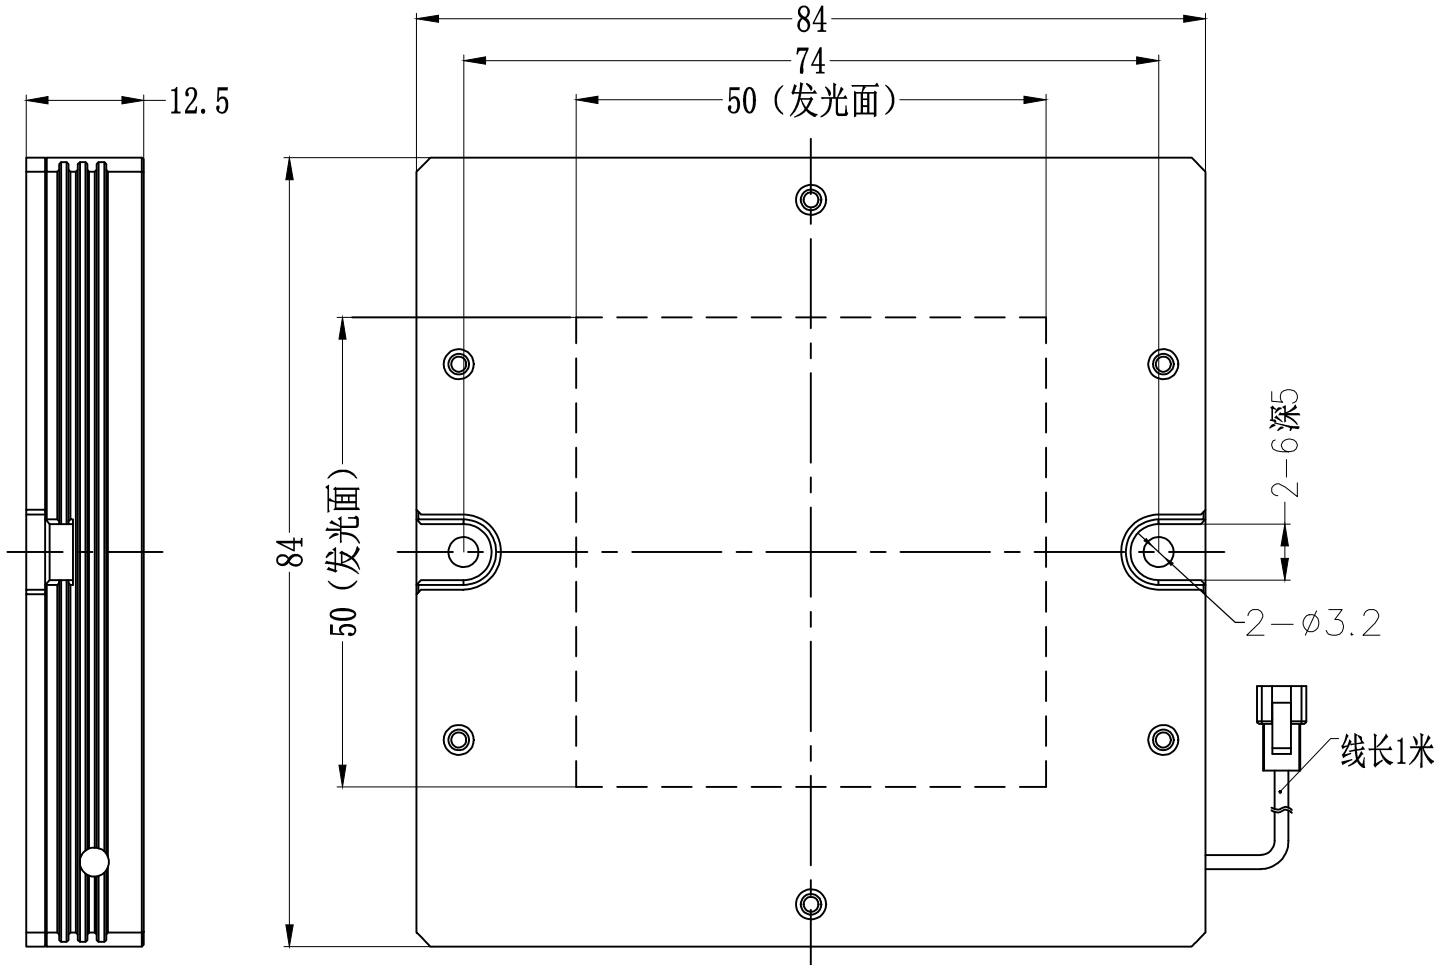

SMR-03V-B, 3 Pin
or Compatible Connector

Pin	Polarity	Wire Color
1	+	Red
2	-	Black
3		

Color	Voltage	Power	烟台致瑞图像技术有限公司 YANTAI ZHIRUI VISION TECHNOLOGY CO.,LTD			
Red	24V	1.0W	型号	ZR-PXB5050-X		
White	24V	1.5W	品名	平行背光源	设计	RD01
Blue	24V	1.5W	颜色	黑色	审核	RD02
Infrared	24V	1.0W	版次	A	日期	05/28/2015
Ultraviolet	24V	1.5W				