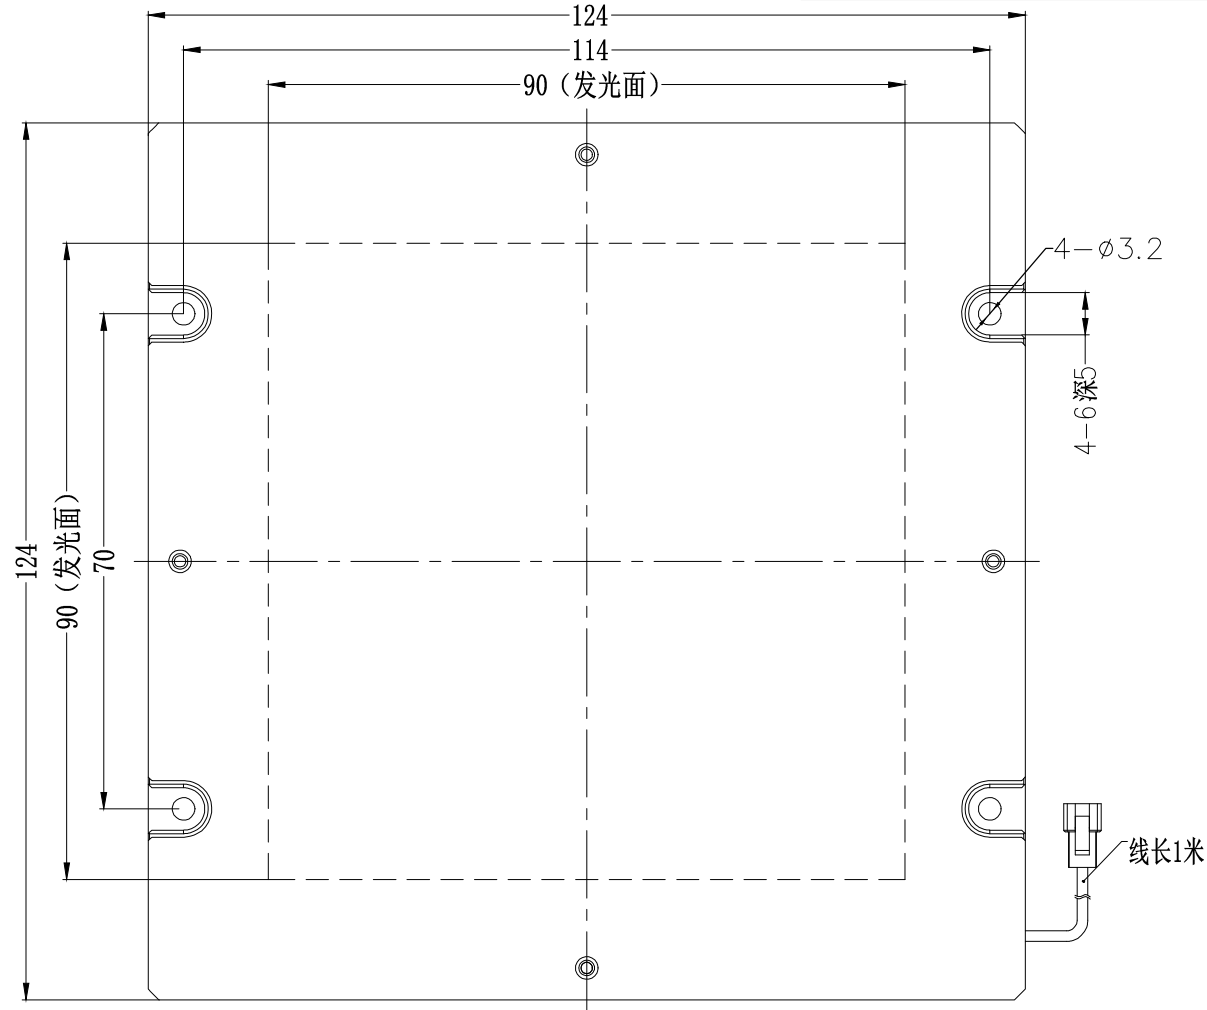

SMR-03V-B, 3 Pin
or Compactible Connector

Pin	Polarity	Wire Color
1	+	Red
2	-	Black
3		

Color	Voltage	Power	烟台致瑞图像技术有限公司 YANTAI ZHIRUI VISION TECHNOLOGY CO.,LTD			
Red	24V	3.8W	型号	ZR-PXB9090-X		
White	24V	6.0W	品名	平行背光源	设计	RD01
Blue	24V	6.0W	颜色	黑色	审核	RD02
Infrared	24V	3.8W	版次	A	日期	05/28/2015
Ultraviolet	24V	6.0W				