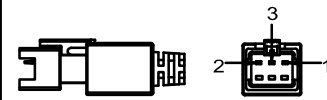

SMR-03V-B, 3 Pin
or Compactible Connector

Pin	Polarity	Wire Color
1	+	Red
2	-	Black
3		

Color	Voltage	Power	烟台致瑞图像技术有限公司 YANTAI ZHIRUI VISION TECHNOLOGY CO.,LTD			
Red	24V	3.8W	型号	ZR-PXB9090-X		
White	24V	6.0W	品名	平行背光源	设计	RD01
Blue	24V	6.0W	颜色	黑色	审核	RD02
Infrared	24V	3.8W	版次	A	日期	05/28/2015
Ultraviolet	24V	6.0W				