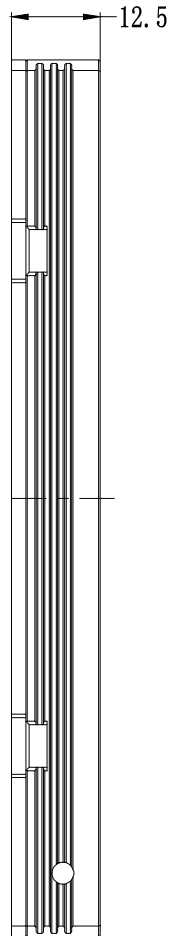

SMR-03V-B, 3 Pin
or Compactible Connector

Pin	Polarity	Wire Color
1	+	Red
2	-	Black
3		

Color	Voltage	Power	烟台致瑞图像技术有限公司 YANTAI ZHIRUI VISION TECHNOLOGY CO.,LTD			
Red	24V	3.8W	型号	ZR-PXB9090-X		
White	24V	6.0W	品名	平行背光源	设计	RD01
Blue	24V	6.0W	颜色	黑色	审核	RD02
Infrared	24V	3.8W	版次	A	日期	05/28/2015
Ultraviolet	24V	6.0W				