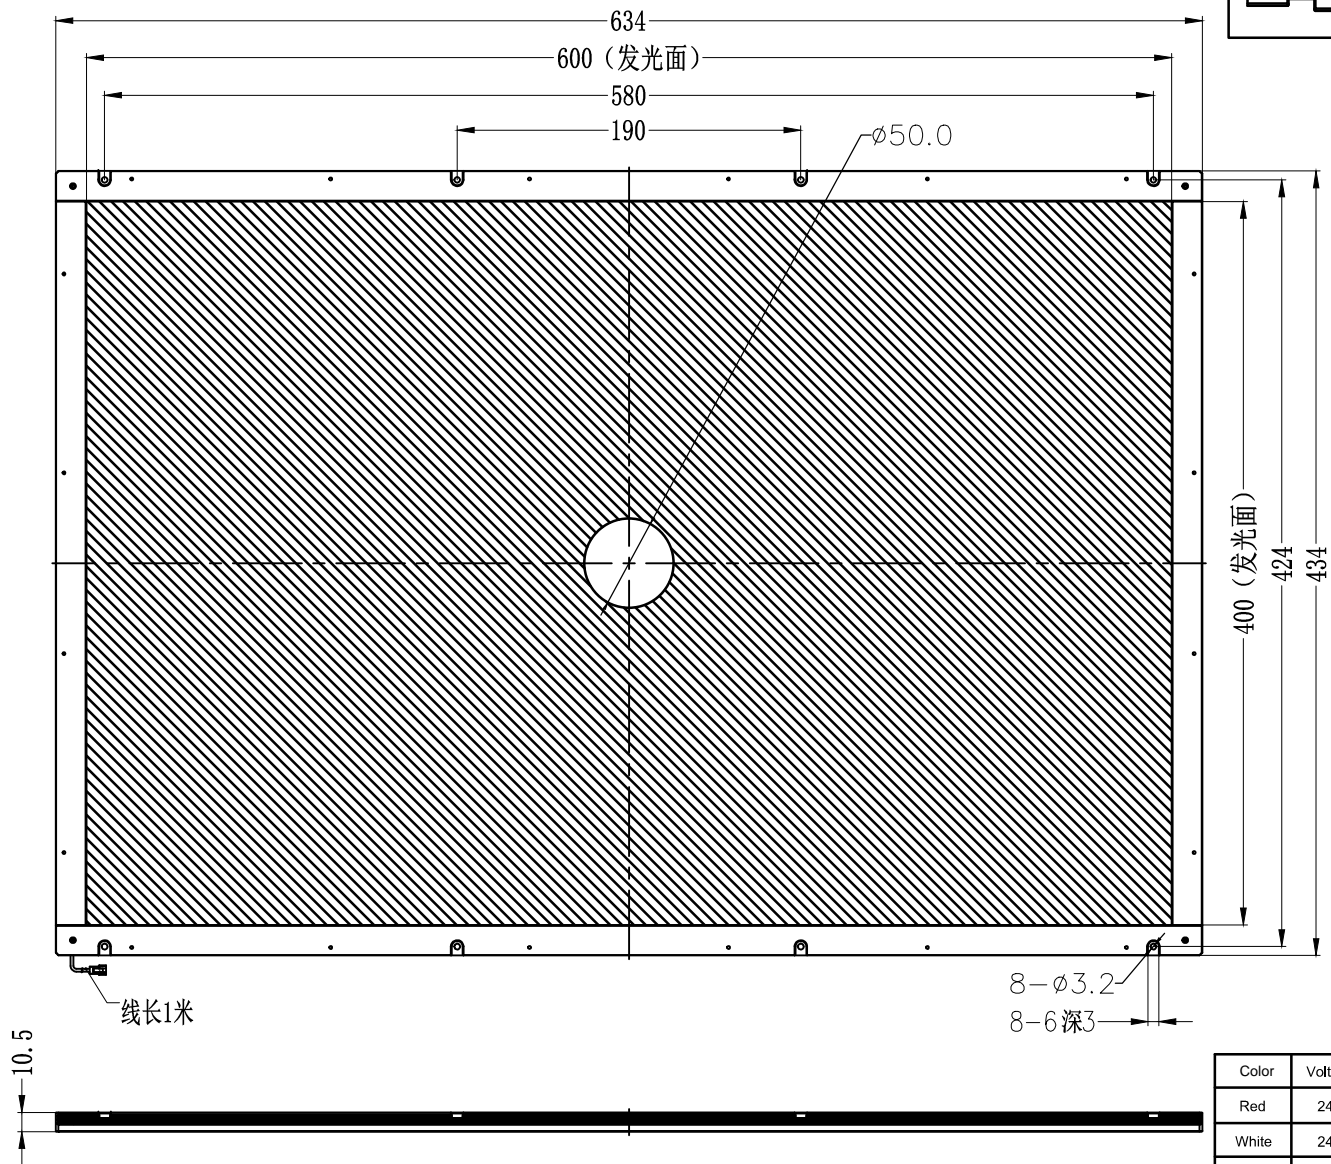

SMR-03V-B, 3 Pin  
or Compactible Connector

Pin	Polarity	Wire Color
1	+	Red
2	-	Black
3		

Color	Voltage	Power	烟台致瑞图像技术有限公司 YANTAI ZHIRUI VISION TECHNOLOGY CO.,LTD			
Red	24V	18.0W	型号	ZR-DCB600400-X		
White	24V	27.0W	品名	开孔型背光源	设计	RD01
Blue	24V	18.0W	颜色	黑色	审核	RD02
Infrared	24V	27.0W	版次	A	日期	05/28/2015
Ultraviolet	24V	18.0W				