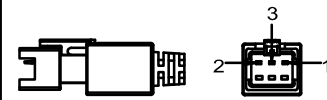

SMR-03V-B, 3 Pin
or Compatible Connector

Pin	Polarity	Wire Color
1	+	Red
2	-	Black
3		

Color	Voltage	Power	烟台致瑞图像技术有限公司 YANTAI ZHIRUI VISION TECHNOLOGY CO.,LTD			
Red	24V	1.0W	型号	ZR-CB5050-X		
White	24V	1.5W	品名	导光型背光源	设计	RD01
Blue	24V	1.5W	颜色	黑色	审核	RD02
Infrared	24V	1.0W	版次	A	日期	05/28/2015
Ultraviolet	24V	1.5W				