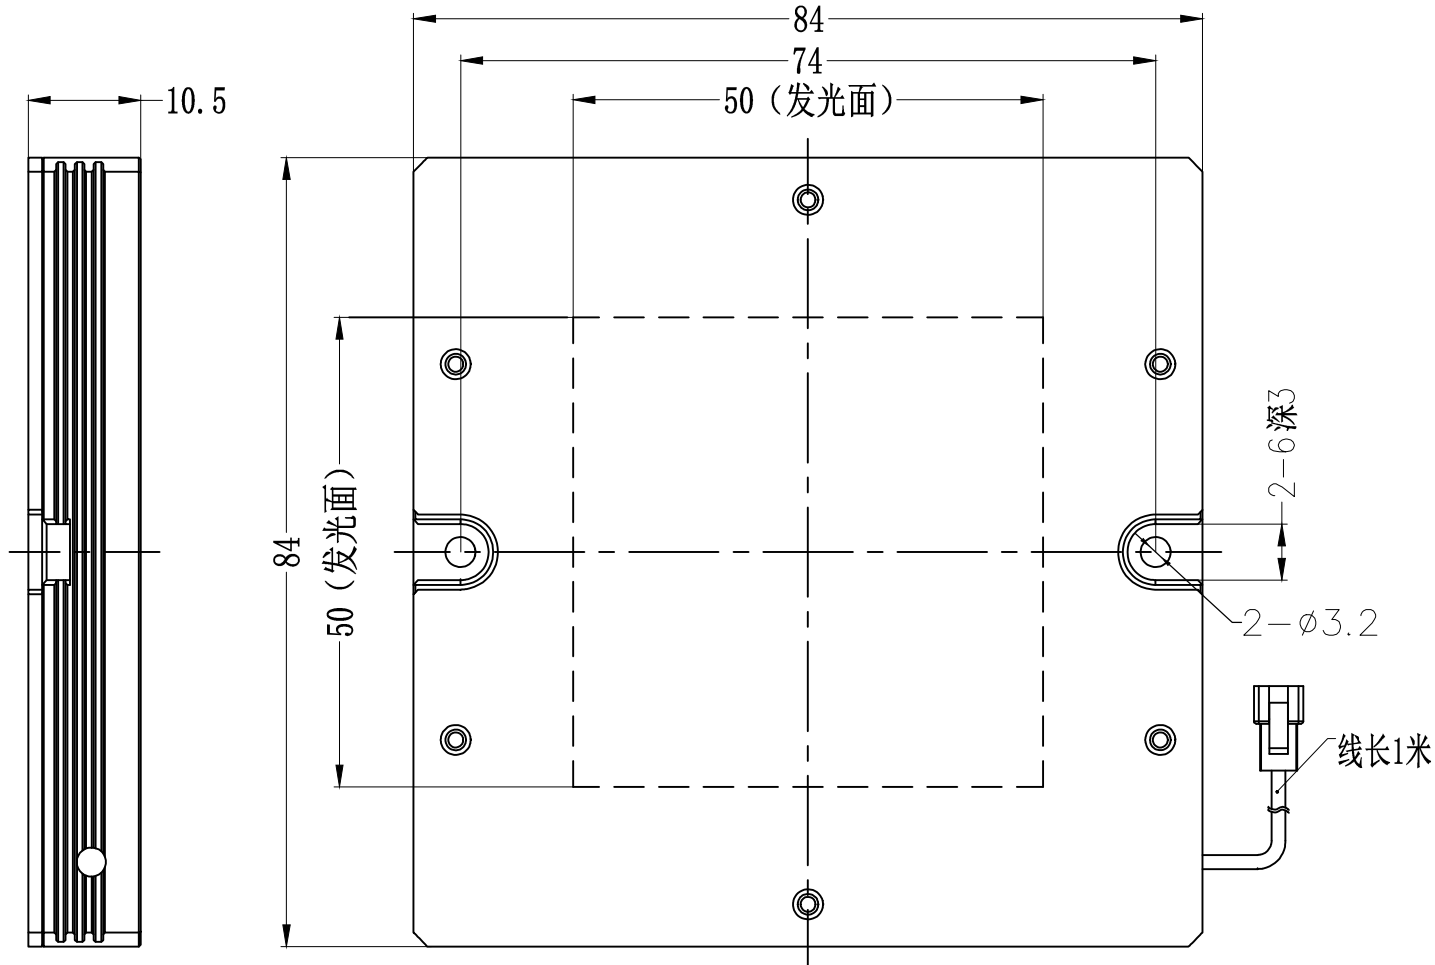

SMR-03V-B, 3 Pin
or Compatible Connector

Pin	Polarity	Wire Color
1	+	Red
2	-	Black
3		

Color	Voltage	Power	烟台致瑞图像技术有限公司 YANTAI ZHIRUI VISION TECHNOLOGY CO.,LTD			
Red	24V	1.0W	型号	ZR-CB5050-X		
White	24V	1.5W	品名	导光型背光源	设计	RD01
Blue	24V	1.5W	颜色	黑色	审核	RD02
Infrared	24V	1.0W	版次	A	日期	05/28/2015
Ultraviolet	24V	1.5W				