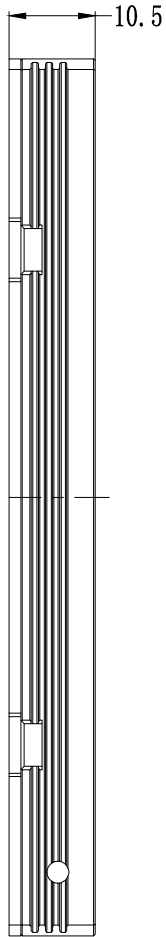

SMR-03V-B, 3 Pin
or Compatible Connector

Pin	Polarity	Wire Color
1	+	Red
2	-	Black
3		

Color	Voltage	Power	烟台致瑞图像技术有限公司 YANTAI ZHIRUI VISION TECHNOLOGY CO.,LTD			
Red	24V	3.8W	型号	ZR-CB9090-X		
White	24V	6.0W	品名	导光型背光源	设计	RD01
Blue	24V	6.0W	颜色	黑色	审核	RD02
Infrared	24V	3.8W	版次	A	日期	05/28/2015
Ultraviolet	24V	6.0W				