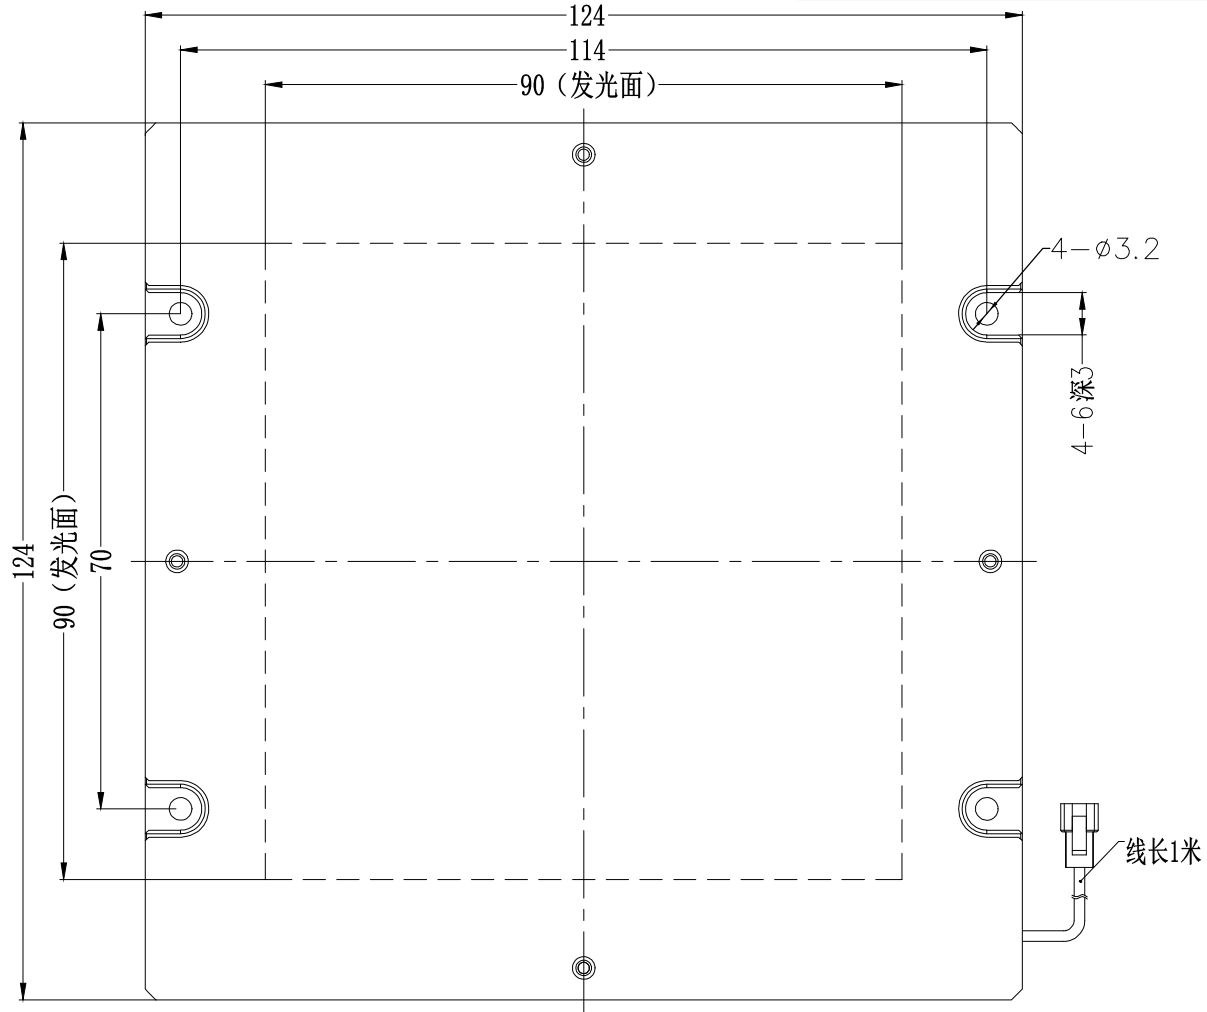

SMR-03V-B, 3 Pin
or Compatible Connector

Pin	Polarity	Wire Color
1	+	Red
2	-	Black
3		

Color	Voltage	Power	烟台致瑞图像技术有限公司 YANTAI ZHIRUI VISION TECHNOLOGY CO.,LTD			
Red	24V	3.8W	型号	ZR-CB9090-X		
White	24V	6.0W	品名	导光型背光源	设计	RD01
Blue	24V	6.0W	颜色	黑色	审核	RD02
Infrared	24V	3.8W	版次	A	日期	05/28/2015
Ultraviolet	24V	6.0W				