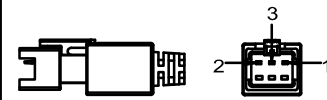

SMR-03V-B, 3 Pin
or Compatible Connector

Pin	Polarity	Wire Color
1	+	Red
2	-	Black
3		

Color	Voltage	Power	烟台致瑞图像技术有限公司 YANTAI ZHIRUI VISION TECHNOLOGY CO.,LTD			
Red	24V	3.8W	型号	ZR-CB9090-X		
White	24V	6.0W	品名	导光型背光源	设计	RD01
Blue	24V	6.0W	颜色	黑色	审核	RD02
Infrared	24V	3.8W	版次	A	日期	05/28/2015
Ultraviolet	24V	6.0W				