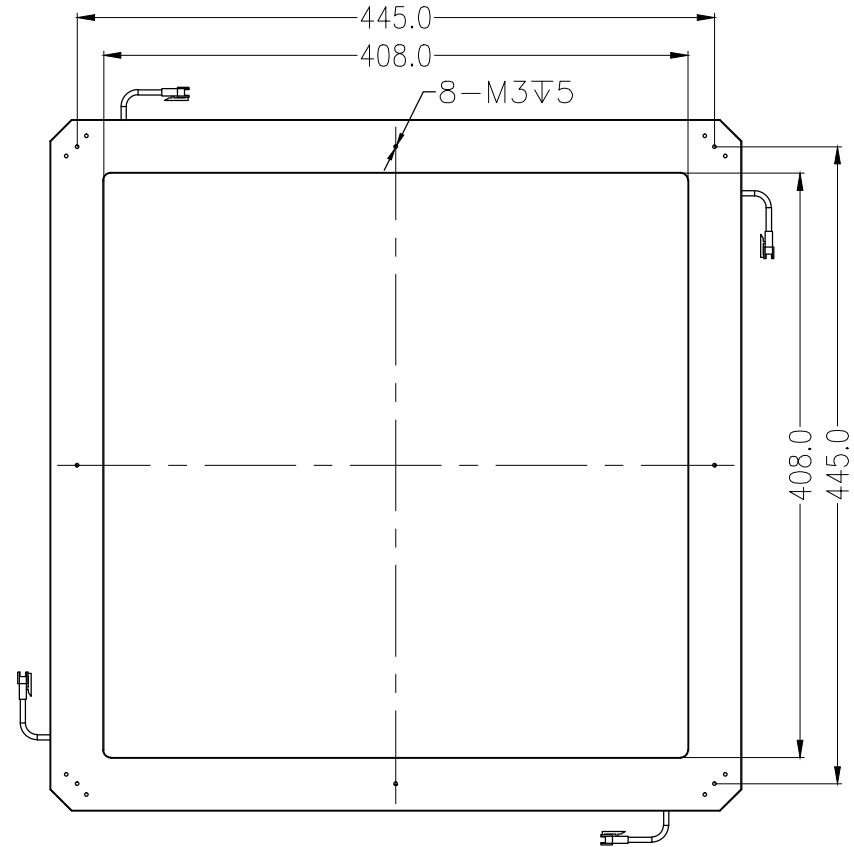

SMR-03V-B, 3 Pin  
or Compactible Connector

Pin	Polarity	Wire Color
1	+	Red
2	-	Black
3		

Color	Voltage	Power	烟台致瑞图像技术有限公司 YANTAI ZHIRUI VISION TECHNOLOGY CO.,LTD			
Red	24V	4-16.2W	ZR-ZL400X400-X			
White	24V	4-20.7W	型号	四面组合条形光源	设计	RD01
Blue	24V	4-20.7W	品名	黑色	审核	RD02
Infrared	24V	4-16.2W	颜色	黑色	日期	05/28/2015
Ultraviolet	24V	4-20.7W	版次	A		