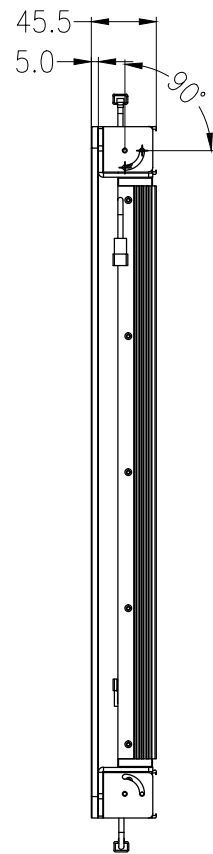

SMR-03V-B, 3 Pin  
or Compactible Connector

Pin	Polarity	Wire Color
1	+	Red
2	-	Black
3		

Color	Voltage	Power	烟台致瑞图像技术有限公司 YANTAI ZHIRUI VISION TECHNOLOGY CO.,LTD			
Red	24V	4-16.2W	ZR-ZL400X400-X			
White	24V	4-20.7W	型号	四面组合条形光源	设计	RD01
Blue	24V	4-20.7W	品名	黑色	审核	RD02
Infrared	24V	4-16.2W	颜色	黑色	日期	05/28/2015
Ultraviolet	24V	4-20.7W	版次	A		