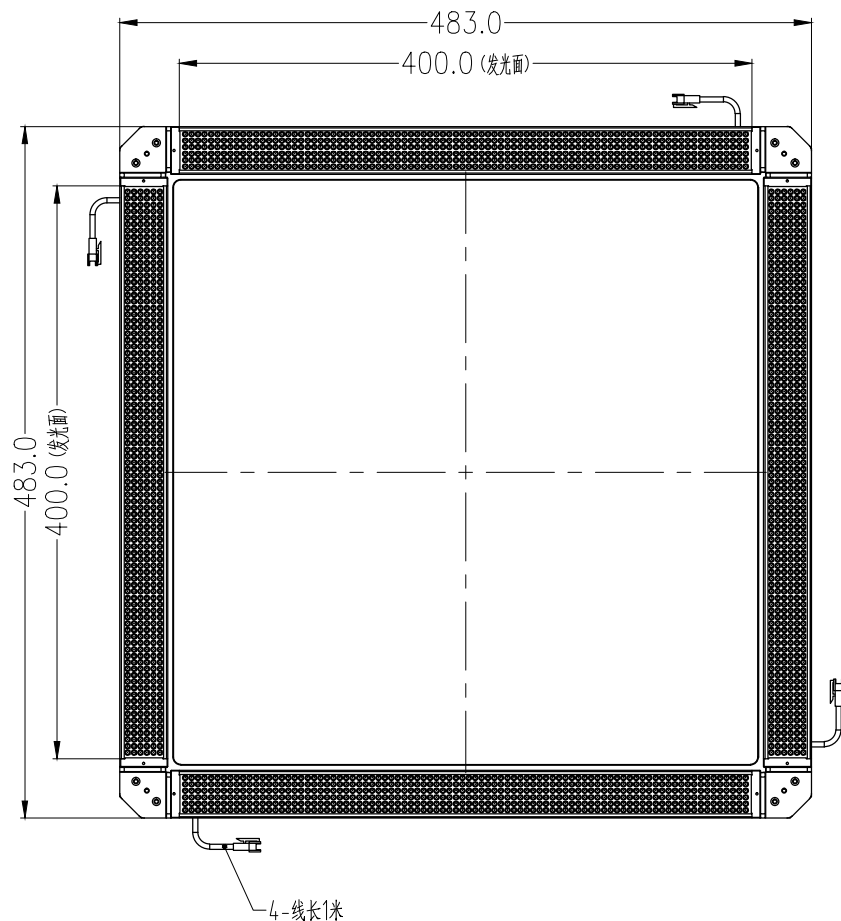

SMR-03V-B, 3 Pin  
or Compactible Connector

Pin	Polarity	Wire Color
1	+	Red
2	-	Black
3		

Color	Voltage	Power	烟台致瑞图像技术有限公司 YANTAI ZHIRUI VISION TECHNOLOGY CO.,LTD			
Red	24V	4-16.2W	ZR-ZL400X400-X			
White	24V	4-20.7W	型号	四面组合条形光源	设计	RD01
Blue	24V	4-20.7W	品名	黑色	审核	RD02
Infrared	24V	4-16.2W	颜色	黑色	日期	05/28/2015
Ultraviolet	24V	4-20.7W	版次	A		