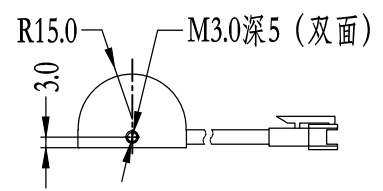

| Pin | Polarity | Wire Color |
|-----|----------|------------|
| 1 | + | Red |
| 2 | - | Black |
| 3 | | |

| Color | Voltage | Power | 烟台致瑞图像技术有限公司 YANTAI ZHIRUI VISION TECHNOLOGY CO.,LTD | | | |
|-------------|---------|-------|---|-------------|----|------------|
| Red | 24V | -- | 型号 | ZR-MLR400-X | | |
| White | 24V | -- | 品名 | 漫射型条形光源 | 设计 | RD01 |
| Blue | 24V | -- | 颜色 | 黑色 | 审核 | RD02 |
| Infrared | 24V | -- | 版次 | A | 日期 | 11/06/2015 |
| Ultraviolet | 24V | -- | | | | |