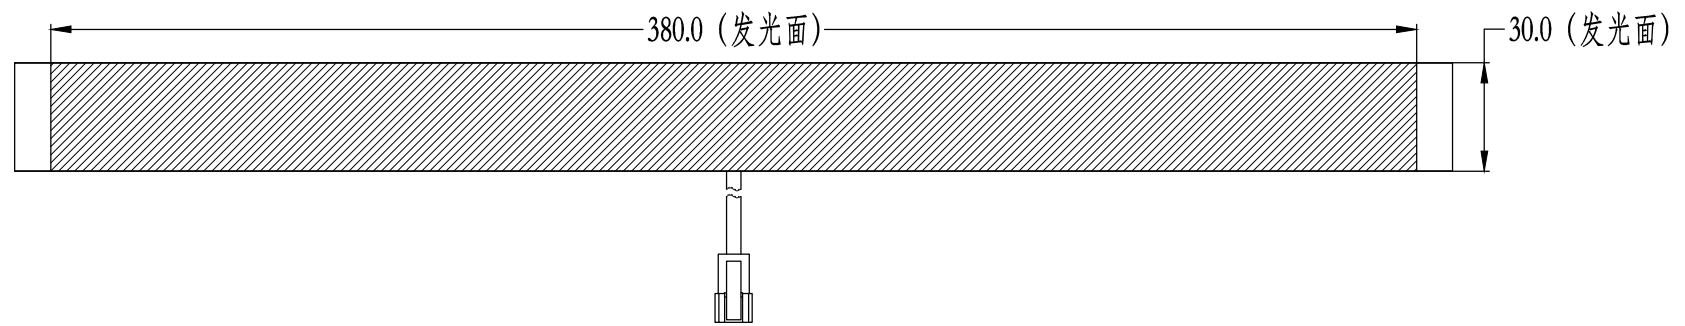

| Pin | Polarity | Wire Color |
|-----|----------|------------|
| 1 | + | Red |
| 2 | - | Black |
| 3 | | |

| Color | Voltage | Power | 烟台致瑞图像技术有限公司 YANTAI ZHIRUI VISION TECHNOLOGY CO.,LTD | | | |
|-------------|---------|-------|---|-------------|----|------------|
| Red | 24V | -- | 型号 | ZR-MLR400-X | | |
| White | 24V | -- | 品名 | 漫射型条形光源 | 设计 | RD01 |
| Blue | 24V | -- | 颜色 | 黑色 | 审核 | RD02 |
| Infrared | 24V | -- | 版次 | A | 日期 | 11/06/2015 |
| Ultraviolet | 24V | -- | | | | |