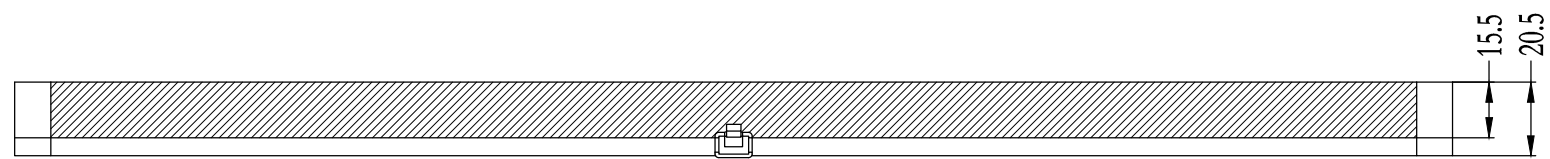

| Pin | Polarity | Wire Color |
|-----|----------|------------|
| 1 | + | Red |
| 2 | - | Black |
| 3 | | |

| Color | Voltage | Power | 烟台致瑞图像技术有限公司 YANTAI ZHIRUI VISION TECHNOLOGY CO.,LTD | | | |
|-------------|---------|-------|---|-------------|----|------------|
| Red | 24V | -- | 型号 | ZR-MLR400-X | | |
| White | 24V | -- | 品名 | 漫射型条形光源 | 设计 | RD01 |
| Blue | 24V | -- | 颜色 | 黑色 | 审核 | RD02 |
| Infrared | 24V | -- | 版次 | A | 日期 | 11/06/2015 |
| Ultraviolet | 24V | -- | | | | |