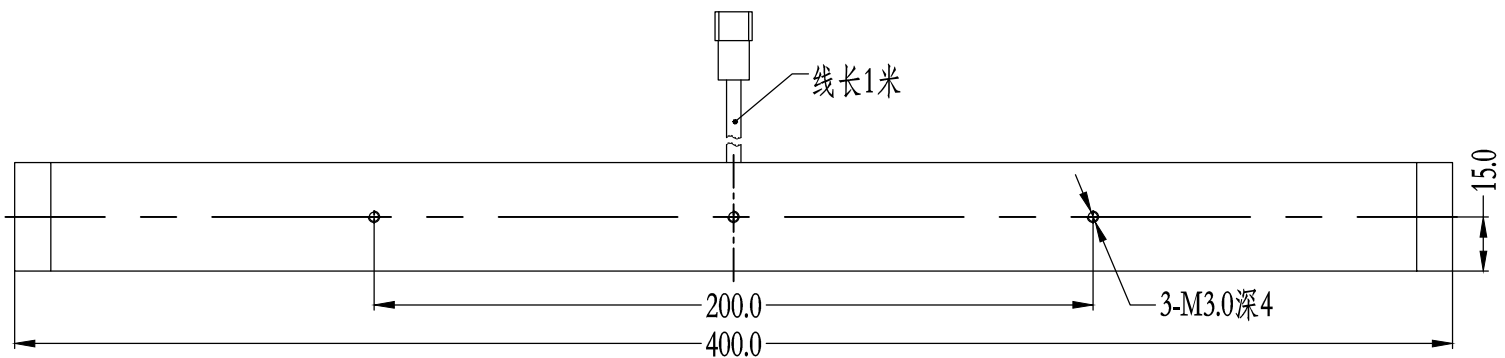

| Pin | Polarity | Wire Color |
|-----|----------|------------|
| 1 | + | Red |
| 2 | - | Black |
| 3 | | |

| Color | Voltage | Power | 烟台致瑞图像技术有限公司 YANTAI ZHIRUI VISION TECHNOLOGY CO.,LTD | | | |
|-------------|---------|-------|---|-------------|----|------------|
| Red | 24V | -- | 型号 | ZR-MLR400-X | | |
| White | 24V | -- | 品名 | 漫射型条形光源 | 设计 | RD01 |
| Blue | 24V | -- | 颜色 | 黑色 | 审核 | RD02 |
| Infrared | 24V | -- | 版次 | A | 日期 | 11/06/2015 |
| Ultraviolet | 24V | -- | | | | |