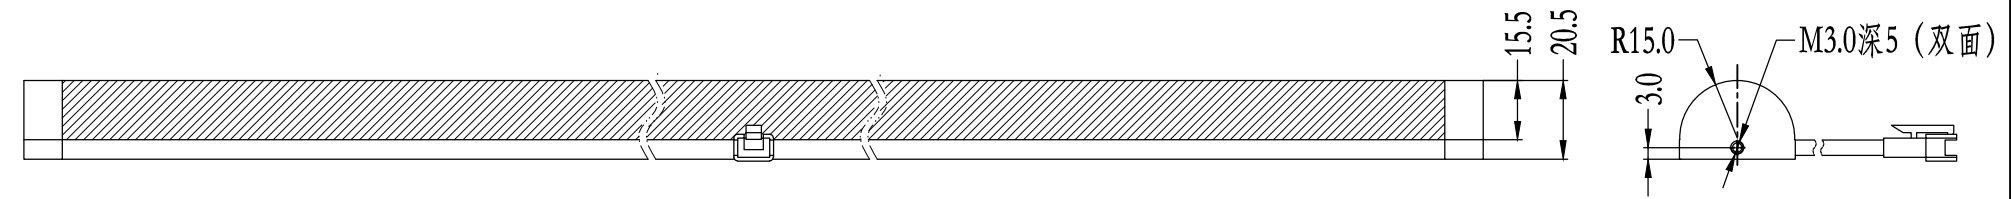

Pin	Polarity	Wire Color
1	+	Red
2	-	Black
3		

Color	Voltage	Power	烟台致瑞图像技术有限公司 YANTAI ZHIRUI VISION TECHNOLOGY CO.,LTD			
Red	24V	--	型号	ZR-MLR500-X		
White	24V	--	品名	漫射型条形光源	设计	RD01
Blue	24V	--	颜色	黑色	审核	RD02
Infrared	24V	--	版次	A	日期	12/06/2015
Ultraviolet	24V	--				