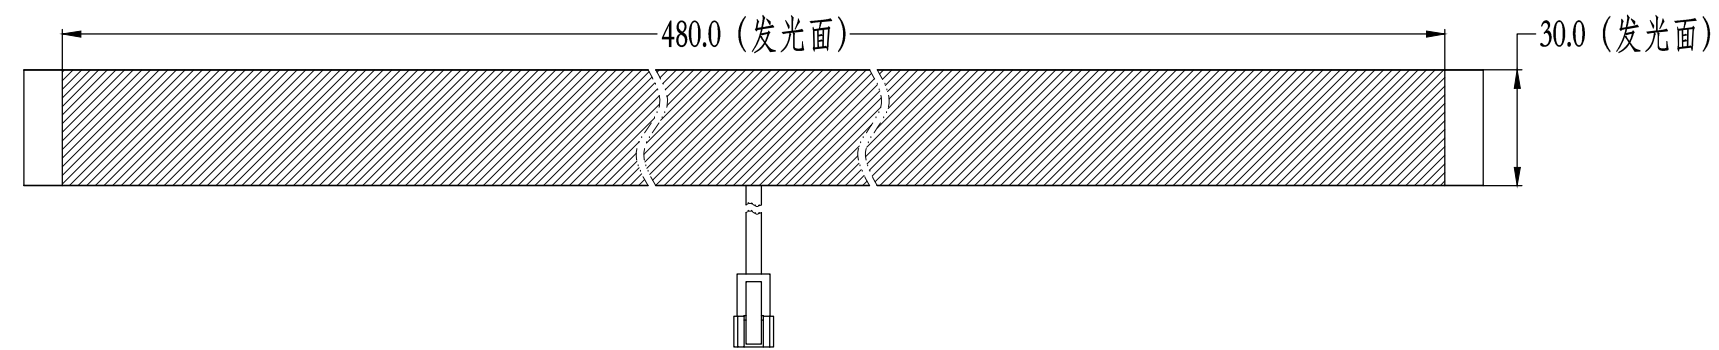

Pin	Polarity	Wire Color
1	+	Red
2	-	Black
3		

Color	Voltage	Power	烟台致瑞图像技术有限公司 YANTAI ZHIRUI VISION TECHNOLOGY CO.,LTD			
Red	24V	--	型号	ZR-MLR500-X		
White	24V	--	品名	漫射型条形光源	设计	RD01
Blue	24V	--	颜色	黑色	审核	RD02
Infrared	24V	--	版次	A	日期	12/06/2015
Ultraviolet	24V	--				