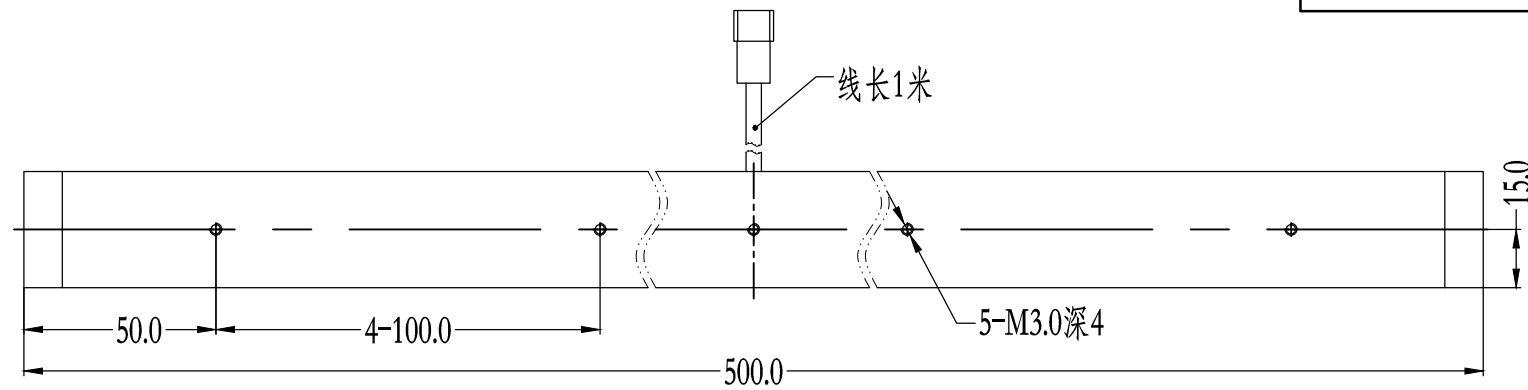

Pin	Polarity	Wire Color
1	+	Red
2	-	Black
3		

Color	Voltage	Power	烟台致瑞图像技术有限公司 YANTAI ZHIRUI VISION TECHNOLOGY CO.,LTD			
Red	24V	--	型号	ZR-MLR500-X		
White	24V	--	品名	漫射型条形光源	设计	RD01
Blue	24V	--	颜色	黑色	审核	RD02
Infrared	24V	--	版次	A	日期	12/06/2015
Ultraviolet	24V	--				