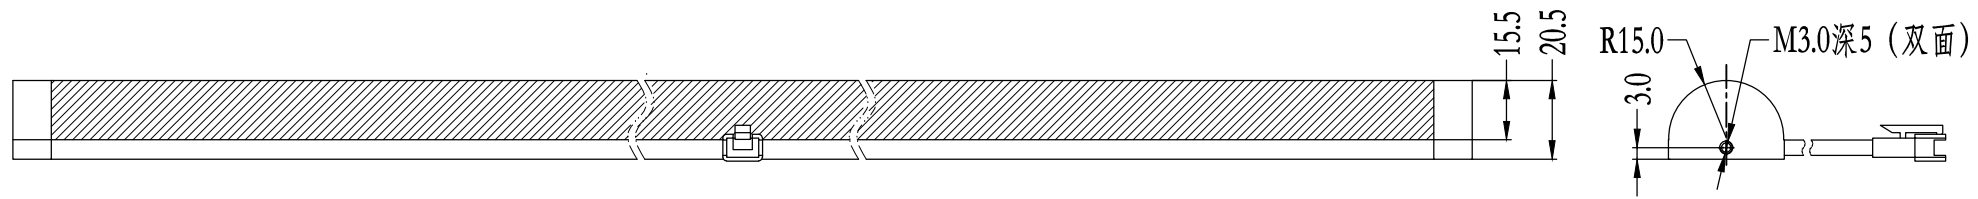

Pin	Polarity	Wire Color
1	+	Red
2	-	Black
3		

Color	Voltage	Power	烟台致瑞图像技术有限公司 YANTAI ZHIRUI VISION TECHNOLOGY CO.,LTD			
Red	24V	--	型号	ZR-MLR600-X		
White	24V	--	品名	漫射型条形光源	设计	RD01
Blue	24V	--	颜色	黑色	审核	RD02
Infrared	24V	--	版次	A	日期	02/06/2015
Ultraviolet	24V	--				