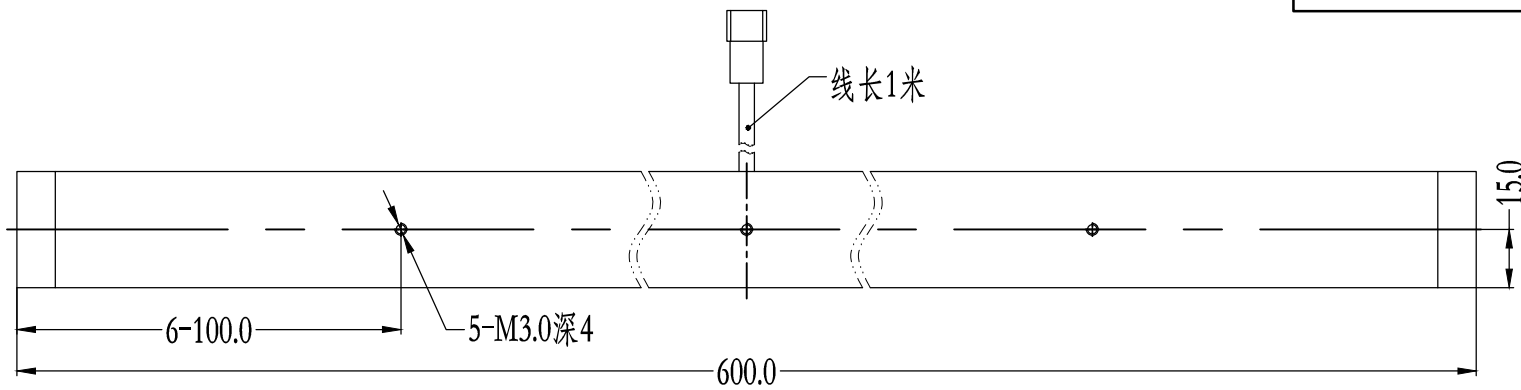

Pin	Polarity	Wire Color
1	+	Red
2	-	Black
3		

Color	Voltage	Power	烟台致瑞图像技术有限公司 YANTAI ZHIRUI VISION TECHNOLOGY CO.,LTD			
Red	24V	--	型号	ZR-MLR600-X		
White	24V	--	品名	漫射型条形光源	设计	RD01
Blue	24V	--	颜色	黑色	审核	RD02
Infrared	24V	--	版次	A	日期	02/06/2015
Ultraviolet	24V	--				