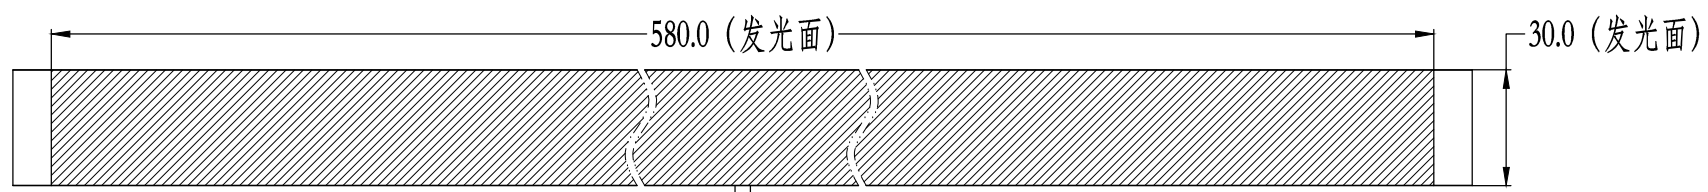

Pin	Polarity	Wire Color
1	+	Red
2	-	Black
3		

Color	Voltage	Power	烟台致瑞图像技术有限公司 YANTAI ZHIRUI VISION TECHNOLOGY CO.,LTD			
Red	24V	--	型号	ZR-MLR600-X		
White	24V	--	品名	漫射型条形光源	设计	RD01
Blue	24V	--	颜色	黑色	审核	RD02
Infrared	24V	--	版次	A	日期	02/06/2015
Ultraviolet	24V	--				