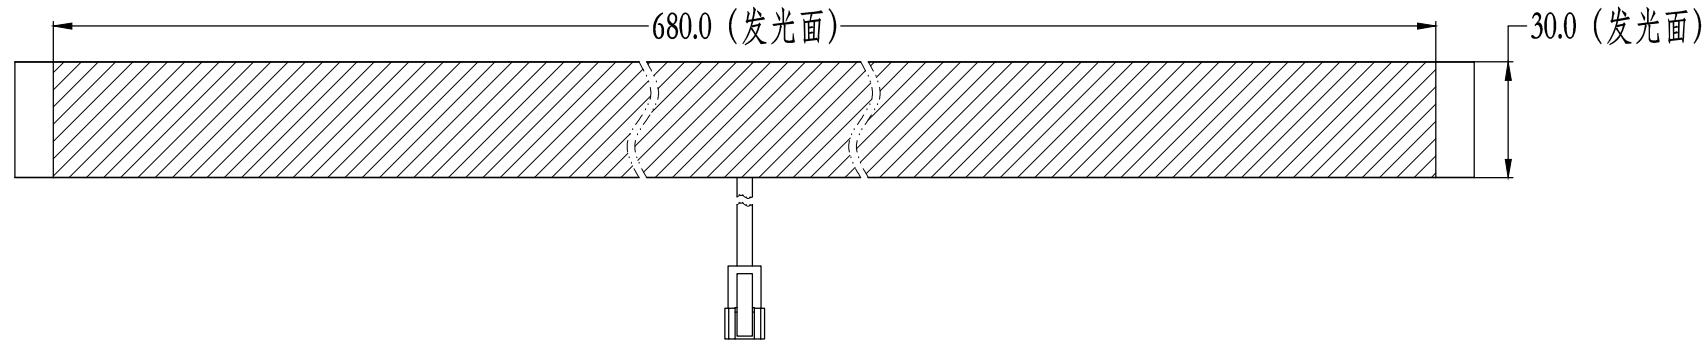

Pin	Polarity	Wire Color
1	+	Red
2	-	Black
3		

Color	Voltage	Power	烟台致瑞图像技术有限公司 YANTAI ZHIRUI VISION TECHNOLOGY CO.,LTD			
Red	24V	--	型号	ZR-MLR700-X		
White	24V	--	品名	漫射型条形光源	设计	RD01
Blue	24V	--	颜色	黑色	审核	RD02
Infrared	24V	--	版次	A	日期	12/06/2014
Ultraviolet	24V	--				