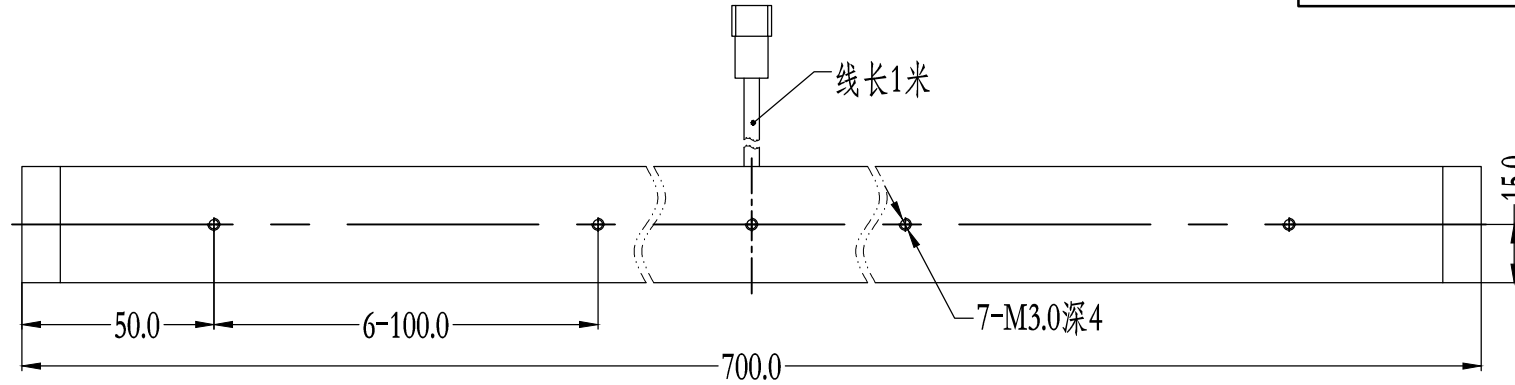

Pin	Polarity	Wire Color
1	+	Red
2	-	Black
3		

Color	Voltage	Power	烟台致瑞图像技术有限公司 YANTAI ZHIRUI VISION TECHNOLOGY CO.,LTD			
Red	24V	--	型号	ZR-MLR700-X		
White	24V	--	品名	漫射型条形光源	设计	RD01
Blue	24V	--	颜色	黑色	审核	RD02
Infrared	24V	--	版次	A	日期	12/06/2014
Ultraviolet	24V	--				