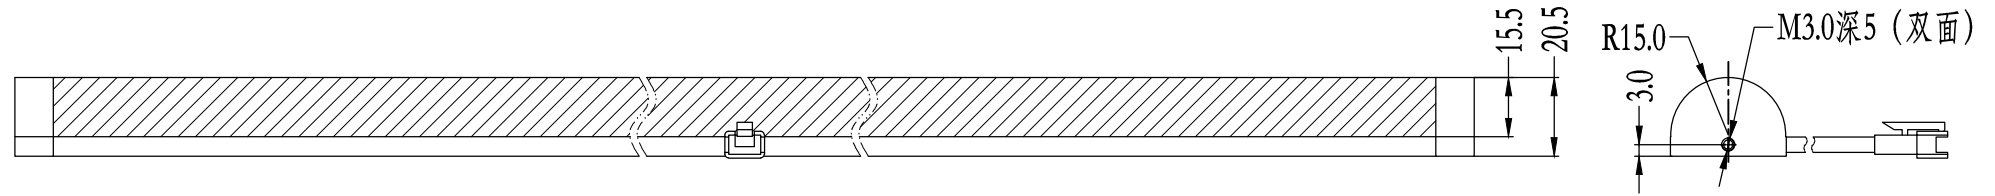

Pin	Polarity	Wire Color
1	+	Red
2	-	Black
3		

Color	Voltage	Power	烟台致瑞图像技术有限公司 YANTAI ZHIRUI VISION TECHNOLOGY CO.,LTD			
Red	24V	--	型号	ZR-MLR700-X		
White	24V	--	品名	漫射型条形光源	设计	RD01
Blue	24V	--	颜色	黑色	审核	RD02
Infrared	24V	--	版次	A	日期	12/06/2014
Ultraviolet	24V	--				