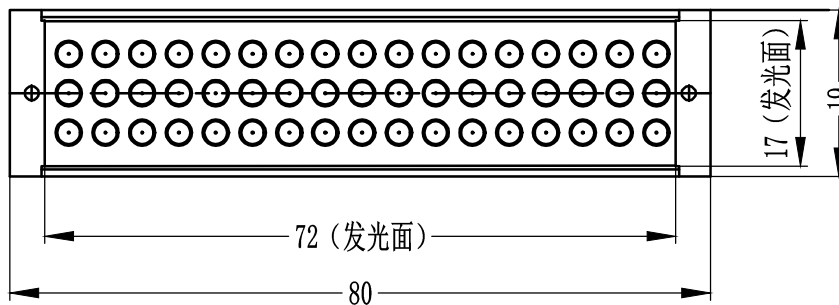

SMR-03V-B, 3 Pin
or Compactible Connector

Pin	Polarity	Wire Color
1	+	Red
2	-	Black
3		

线长1米

2-M3螺母

4-M3深4MM

Color	Voltage	Power	烟台致瑞图像技术有限公司 YANTAI ZHIRUI VISION TECHNOLOGY CO.,LTD			
Red	24V	1.6W	型号 ZR-L8019-X			
White	24V	2.3W	品名	条形光源	设计	RD01
Blue	24V	2.3W	颜色	黑色	审核	RD02
Infrared	24V	1.6W	版次	A	日期	8/26/2014
Ultraviolet	24V	2.3W				