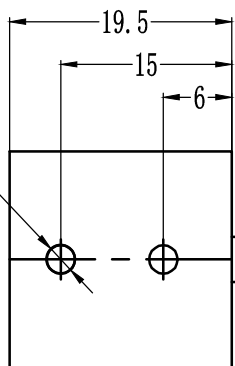

SMR-03V-B, 3 Pin
or Compactible Connector

Pin	Polarity	Wire Color
1	+	Red
2	-	Black
3		

线长1米

2-M3螺母

4-M3深4MM

Color	Voltage	Power	烟台致瑞图像技术有限公司 YANTAI ZHIRUI VISION TECHNOLOGY CO.,LTD			
Red	24V	1.6W	型号 ZR-L8019-X			
White	24V	2.3W	品名	条形光源	设计	RD01
Blue	24V	2.3W	颜色	黑色	审核	RD02
Infrared	24V	1.6W	版次	A	日期	8/26/2014
Ultraviolet	24V	2.3W				