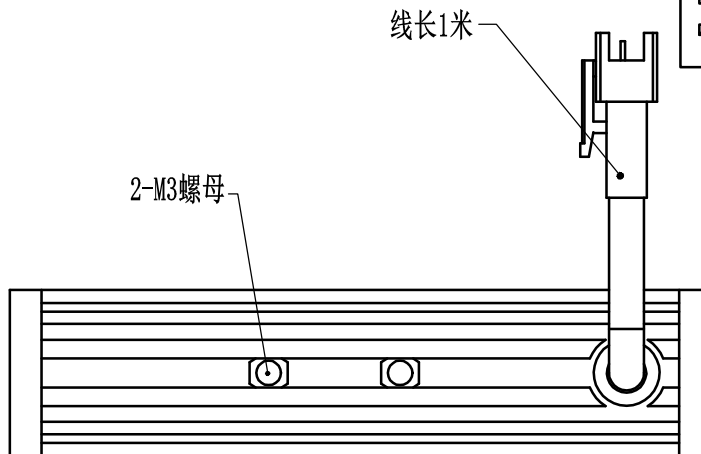

SMR-03V-B, 3 Pin
or Compactible Connector

Pin	Polarity	Wire Color
1	+	Red
2	-	Black
3		

线长1米

2-M3螺母

4-M3深4MM

Color	Voltage	Power	烟台致瑞图像技术有限公司 YANTAI ZHIRUI VISION TECHNOLOGY CO.,LTD			
Red	24V	1.6W	型号 ZR-L8019-X			
White	24V	2.3W	品名	条形光源	设计	RD01
Blue	24V	2.3W	颜色	黑色	审核	RD02
Infrared	24V	1.6W	版次	A	日期	8/26/2014
Ultraviolet	24V	2.3W				