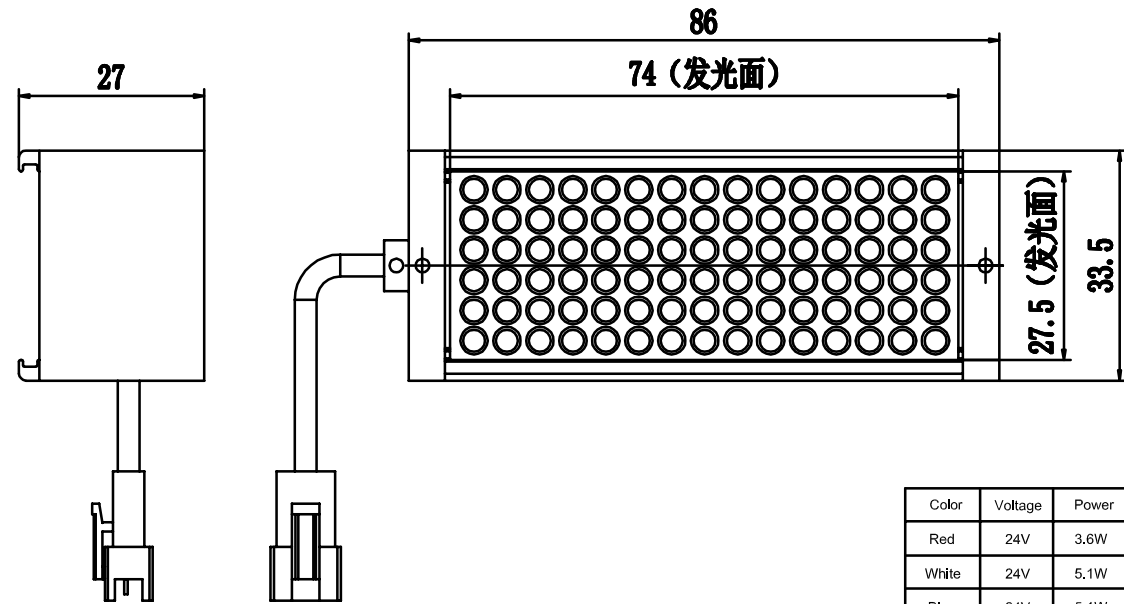

SMR-03V-B, 3 Pin
or Compactible Connector

Pin	Polarity	Wire Color
1	+	Red
2	-	Black
3		

Color	Voltage	Power	烟台致瑞图像技术有限公司 YANTAI ZHIRUI VISION TECHNOLOGY CO.,LTD			
Red	24V	3.6W	型号	ZR-L8630-X		
White	24V	5.1W	品名	条形光源	设计	RD01
Blue	24V	5.1W	颜色	黑色	审核	RD02
Infrared	24V	3.6W	版次	A	日期	8/26/2015
Ultraviolet	24V	5.1W				