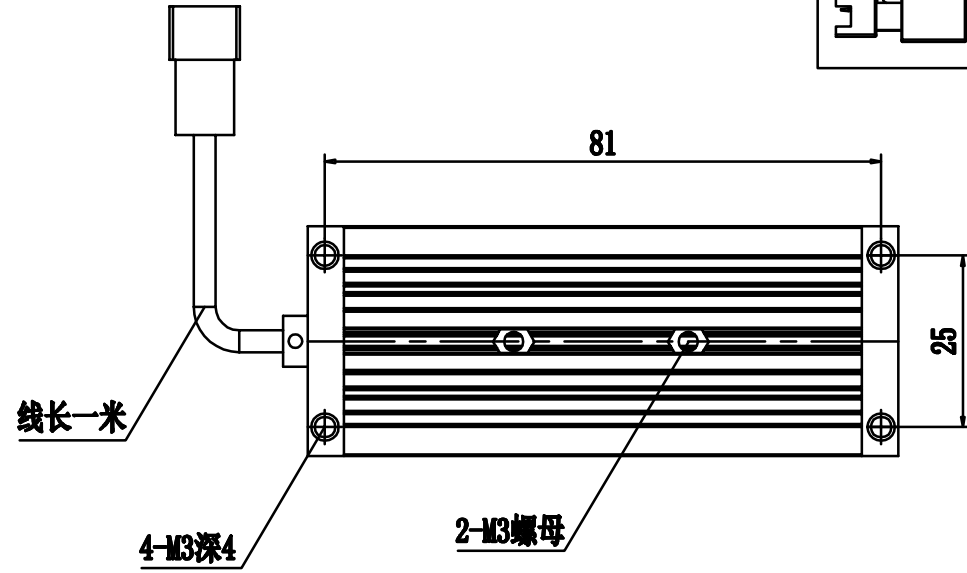

SMR-03V-B, 3 Pin
or Compactible Connector

Pin	Polarity	Wire Color
1	+	Red
2	-	Black
3		

Color	Voltage	Power	烟台致瑞图像技术有限公司 YANTAI ZHIRUI VISION TECHNOLOGY CO.,LTD			
Red	24V	3.6W	型号	ZR-L8630-X		
White	24V	5.1W	品名	条形光源	设计	RD01
Blue	24V	5.1W	颜色	黑色	审核	RD02
Infrared	24V	3.6W	版次	A	日期	8/26/2015
Ultraviolet	24V	5.1W				