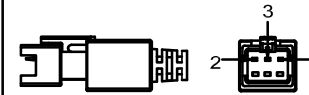

SMR-03V-B, 3 Pin
or Compactible Connector

Pin	Polarity	Wire Color
1	+	Red
2	-	Black
3		

Color	Voltage	Power	烟台致瑞图像技术有限公司 YANTAI ZHIRUI VISION TECHNOLOGY CO.,LTD			
Red	24V	3.6W	型号	ZR-L8630-X		
White	24V	5.1W	品名	条形光源	设计	RD01
Blue	24V	5.1W	颜色	黑色	审核	RD02
Infrared	24V	3.6W	版次	A	日期	8/26/2015
Ultraviolet	24V	5.1W				