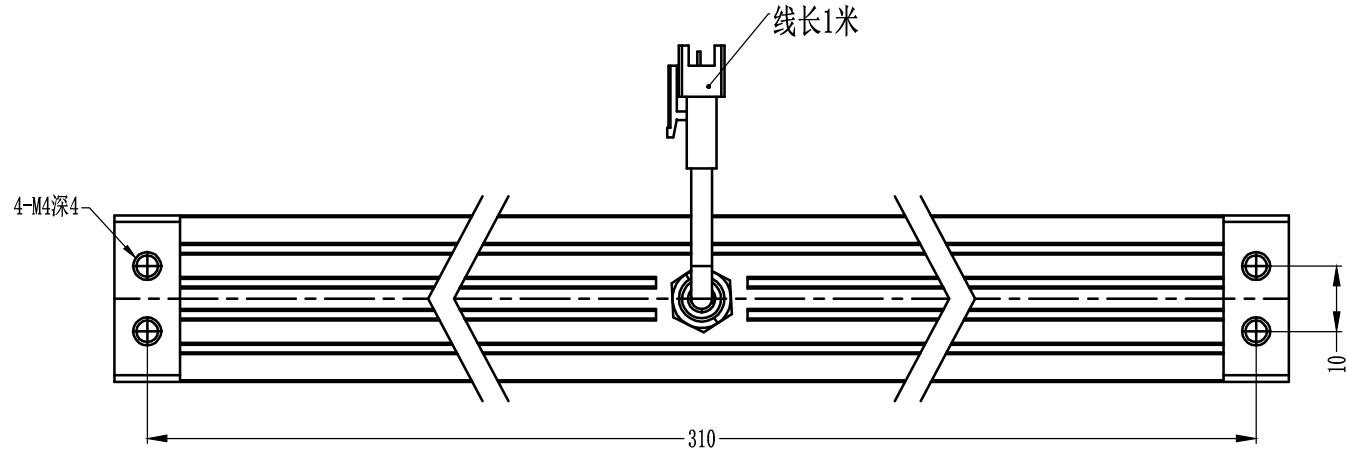

SMR-03V-B, 3 Pin
or Compatible Connector

Pin	Polarity	Wire Color
1	+	Red
2	-	Black
3		

Color	Voltage	Power	烟台致瑞图像技术有限公司 YANTAI ZHIRUI VISION TECHNOLOGY CO.,LTD			
Red	24V	6.9W	型号	ZR-L30020-X		
White	24V	7.8W	品名	条形光源	设计	RD01
Blue	24V	7.8W	颜色	黑色	审核	RD02
Infrared	24V	6.9W	版次	A	日期	8/26/2014
Ultraviolet	24V	7.8W				