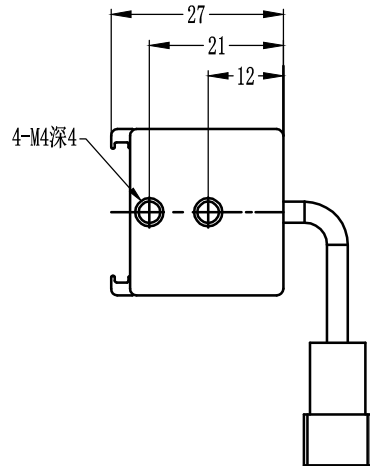

SMR-03V-B, 3 Pin
or Compatible Connector

Pin	Polarity	Wire Color
1	+	Red
2	-	Black
3		

Color	Voltage	Power	烟台致瑞图像技术有限公司 YANTAI ZHIRUI VISION TECHNOLOGY CO.,LTD			
Red	24V	6.9W	型号	ZR-L30020-X		
White	24V	7.8W	品名	条形光源	设计	RD01
Blue	24V	7.8W	颜色	黑色	审核	RD02
Infrared	24V	6.9W	版次	A	日期	8/26/2014
Ultraviolet	24V	7.8W				