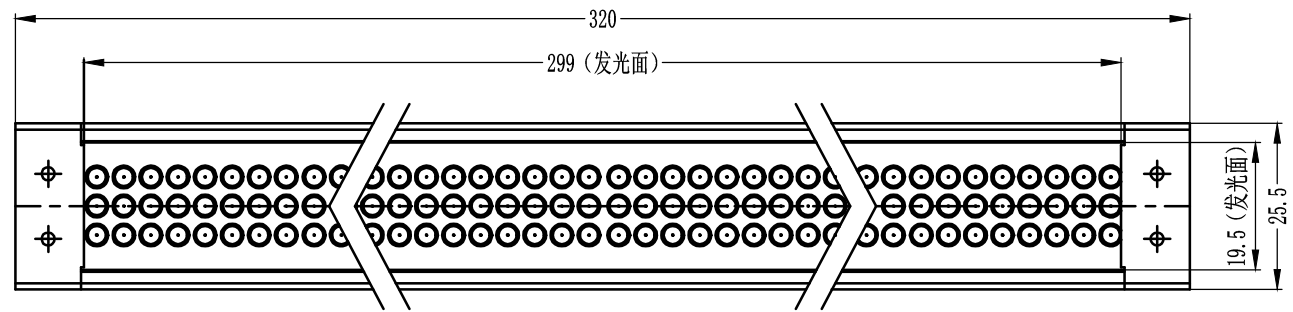

SMR-03V-B, 3 Pin
or Compatible Connector

Pin	Polarity	Wire Color
1	+	Red
2	-	Black
3		

Color	Voltage	Power	烟台致瑞图像技术有限公司 YANTAI ZHIRUI VISION TECHNOLOGY CO.,LTD			
Red	24V	6.9W	型号	ZR-L30020-X		
White	24V	7.8W	品名	条形光源	设计	RD01
Blue	24V	7.8W	颜色	黑色	审核	RD02
Infrared	24V	6.9W	版次	A	日期	8/26/2014
Ultraviolet	24V	7.8W				