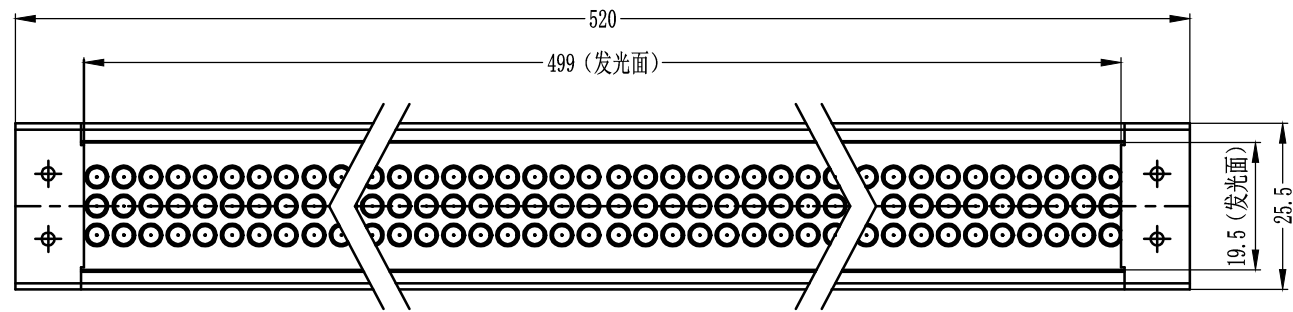

SMR-03V-B, 3 Pin
or Compatible Connector

Pin	Polarity	Wire Color
1	+	Red
2	-	Black
3		

Color	Voltage	Power	烟台致瑞图像技术有限公司 YANTAI ZHIRUI VISION TECHNOLOGY CO.,LTD			
Red	24V	11.5W	型号	ZR-L50020-X		
White	24V	12.9W	品名	条形光源	设计	RD01
Blue	24V	12.9W	颜色	黑色	审核	RD02
Infrared	24V	11.5W	版次	A	日期	8/26/2014
Ultraviolet	24V	12.9W				