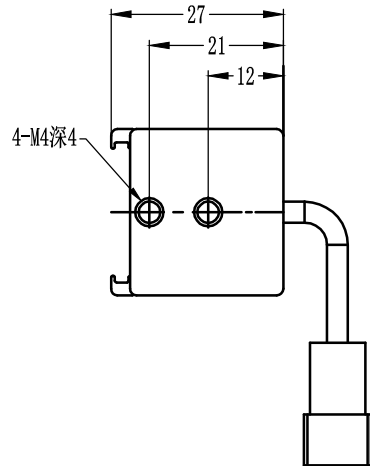

SMR-03V-B, 3 Pin
or Compatible Connector

Pin	Polarity	Wire Color
1	+	Red
2	-	Black
3		

Color	Voltage	Power	烟台致瑞图像技术有限公司 YANTAI ZHIRUI VISION TECHNOLOGY CO.,LTD			
Red	24V	11.5W	型号	ZR-L50020-X		
White	24V	12.9W	品名	条形光源	设计	RD01
Blue	24V	12.9W	颜色	黑色	审核	RD02
Infrared	24V	11.5W	版次	A	日期	8/26/2014
Ultraviolet	24V	12.9W				