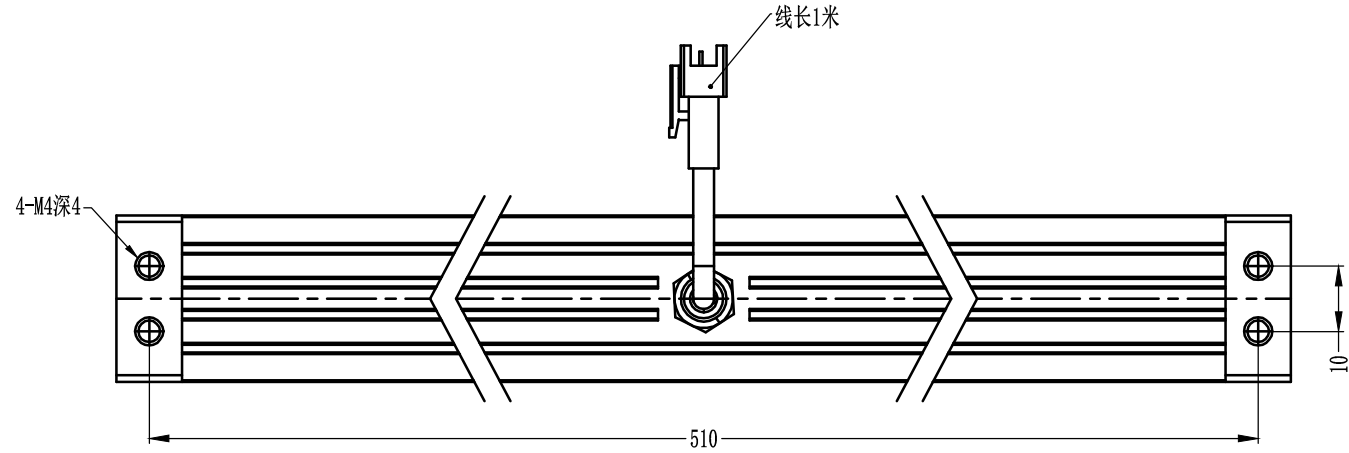

SMR-03V-B, 3 Pin
or Compatible Connector

Pin	Polarity	Wire Color
1	+	Red
2	-	Black
3		

Color	Voltage	Power	烟台致瑞图像技术有限公司 YANTAI ZHIRUI VISION TECHNOLOGY CO.,LTD			
Red	24V	11.5W	型号	ZR-L50020-X		
White	24V	12.9W	品名	条形光源	设计	RD01
Blue	24V	12.9W	颜色	黑色	审核	RD02
Infrared	24V	11.5W	版次	A	日期	8/26/2014
Ultraviolet	24V	12.9W				