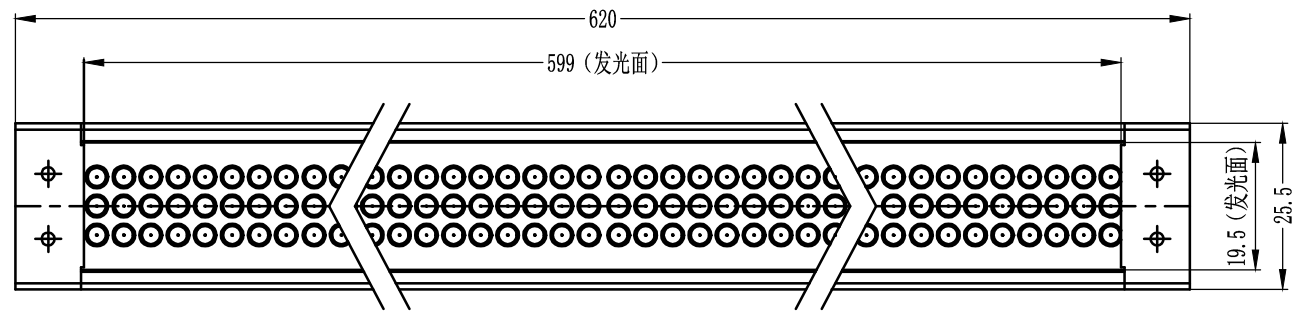

SMR-03V-B, 3 Pin
or Compatible Connector

Pin	Polarity	Wire Color
1	+	Red
2	-	Black
3		

Color	Voltage	Power	烟台致瑞图像技术有限公司 YANTAI ZHIRUI VISION TECHNOLOGY CO.,LTD			
Red	24V	13.8W	型号	ZR-L60020-X		
White	24V	15.5W	品名	条形光源	设计	RD01
Blue	24V	15.5W	颜色	黑色	审核	RD02
Infrared	24V	13.8W	版次	A	日期	8/26/2014
Ultraviolet	24V	15.5W				