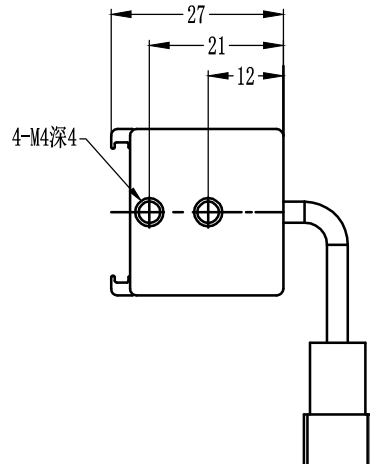

SMR-03V-B, 3 Pin
or Compatible Connector

Pin	Polarity	Wire Color
1	+	Red
2	-	Black
3		

Color	Voltage	Power	烟台致瑞图像技术有限公司 YANTAI ZHIRUI VISION TECHNOLOGY CO.,LTD			
Red	24V	13.8W	型号	ZR-L60020-X		
White	24V	15.5W	品名	条形光源	设计	RD01
Blue	24V	15.5W	颜色	黑色	审核	RD02
Infrared	24V	13.8W	版次	A	日期	8/26/2014
Ultraviolet	24V	15.5W				