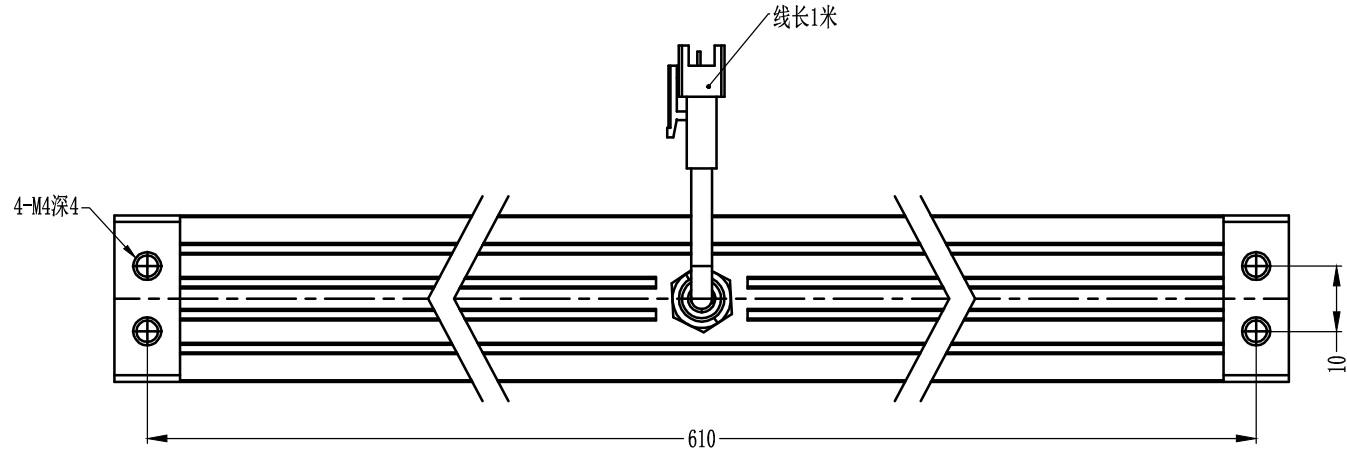

SMR-03V-B, 3 Pin
or Compatible Connector

Pin	Polarity	Wire Color
1	+	Red
2	-	Black
3		

Color	Voltage	Power	烟台致瑞图像技术有限公司 YANTAI ZHIRUI VISION TECHNOLOGY CO.,LTD			
Red	24V	13.8W	型号	ZR-L60020-X		
White	24V	15.5W	品名	条形光源	设计	RD01
Blue	24V	15.5W	颜色	黑色	审核	RD02
Infrared	24V	13.8W	版次	A	日期	8/26/2014
Ultraviolet	24V	15.5W				