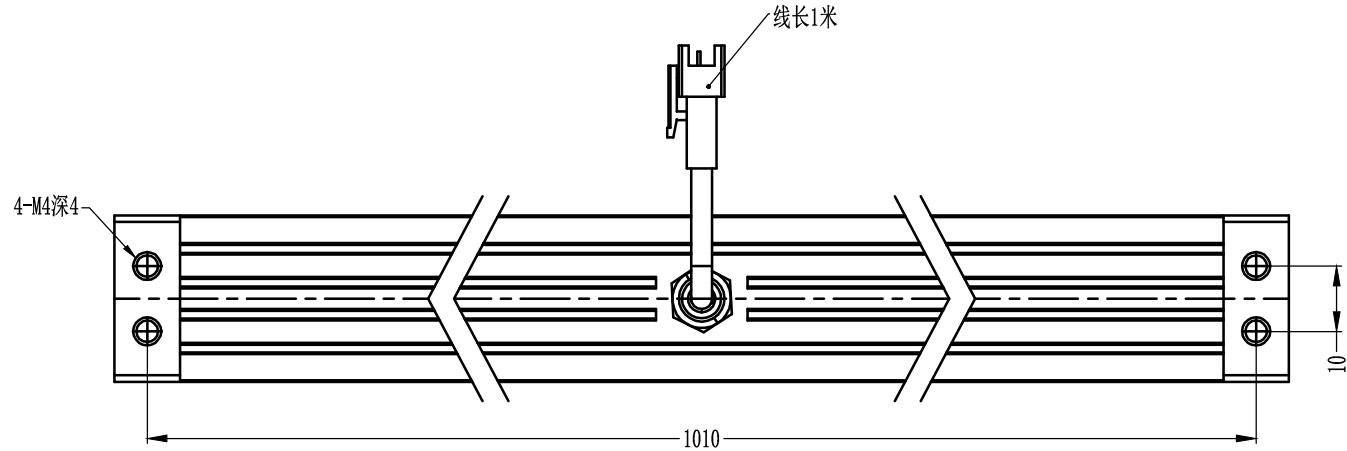

SMR-03V-B, 3 Pin
or Compatible Connector

Pin	Polarity	Wire Color
1	+	Red
2	-	Black
3		

Color	Voltage	Power	烟台致瑞图像技术有限公司 YANTAI ZHIRUI VISION TECHNOLOGY CO.,LTD			
Red	24V	23.0W	型号	ZR-L100020-X		
White	24V	25.9W	品名	条形光源	设计	RD01
Blue	24V	25.9W	颜色	黑色	审核	RD02
Infrared	24V	23.0W	版次	A	日期	8/26/2014
Ultraviolet	24V	25.9W				