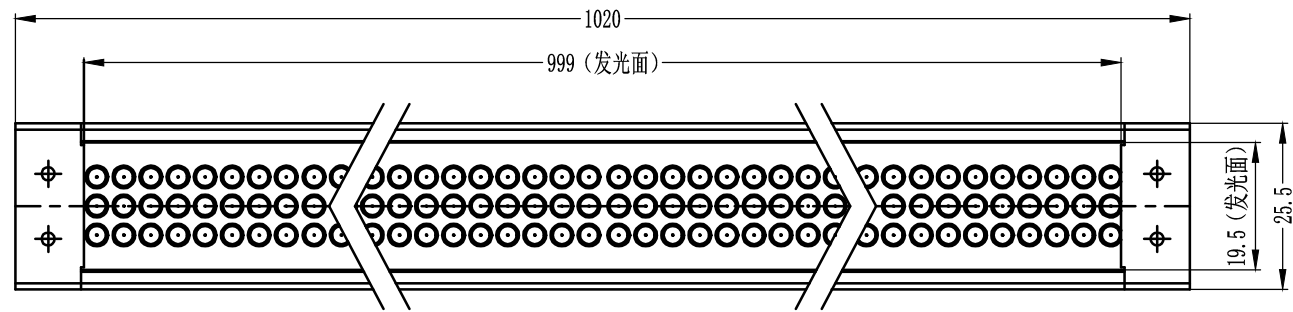

SMR-03V-B, 3 Pin
or Compatible Connector

Pin	Polarity	Wire Color
1	+	Red
2	-	Black
3		

Color	Voltage	Power	烟台致瑞图像技术有限公司 YANTAI ZHIRUI VISION TECHNOLOGY CO.,LTD			
Red	24V	23.0W	型号	ZR-L100020-X		
White	24V	25.9W	品名	条形光源	设计	RD01
Blue	24V	25.9W	颜色	黑色	审核	RD02
Infrared	24V	23.0W	版次	A	日期	8/26/2014
Ultraviolet	24V	25.9W				