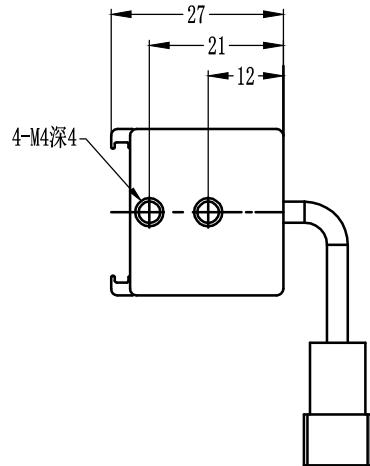

SMR-03V-B, 3 Pin
or Compatible Connector

Pin	Polarity	Wire Color
1	+	Red
2	-	Black
3		

Color	Voltage	Power	烟台致瑞图像技术有限公司 YANTAI ZHIRUI VISION TECHNOLOGY CO.,LTD			
Red	24V	23.0W	型号	ZR-L100020-X		
White	24V	25.9W	品名	条形光源	设计	RD01
Blue	24V	25.9W	颜色	黑色	审核	RD02
Infrared	24V	23.0W	版次	A	日期	8/26/2014
Ultraviolet	24V	25.9W				