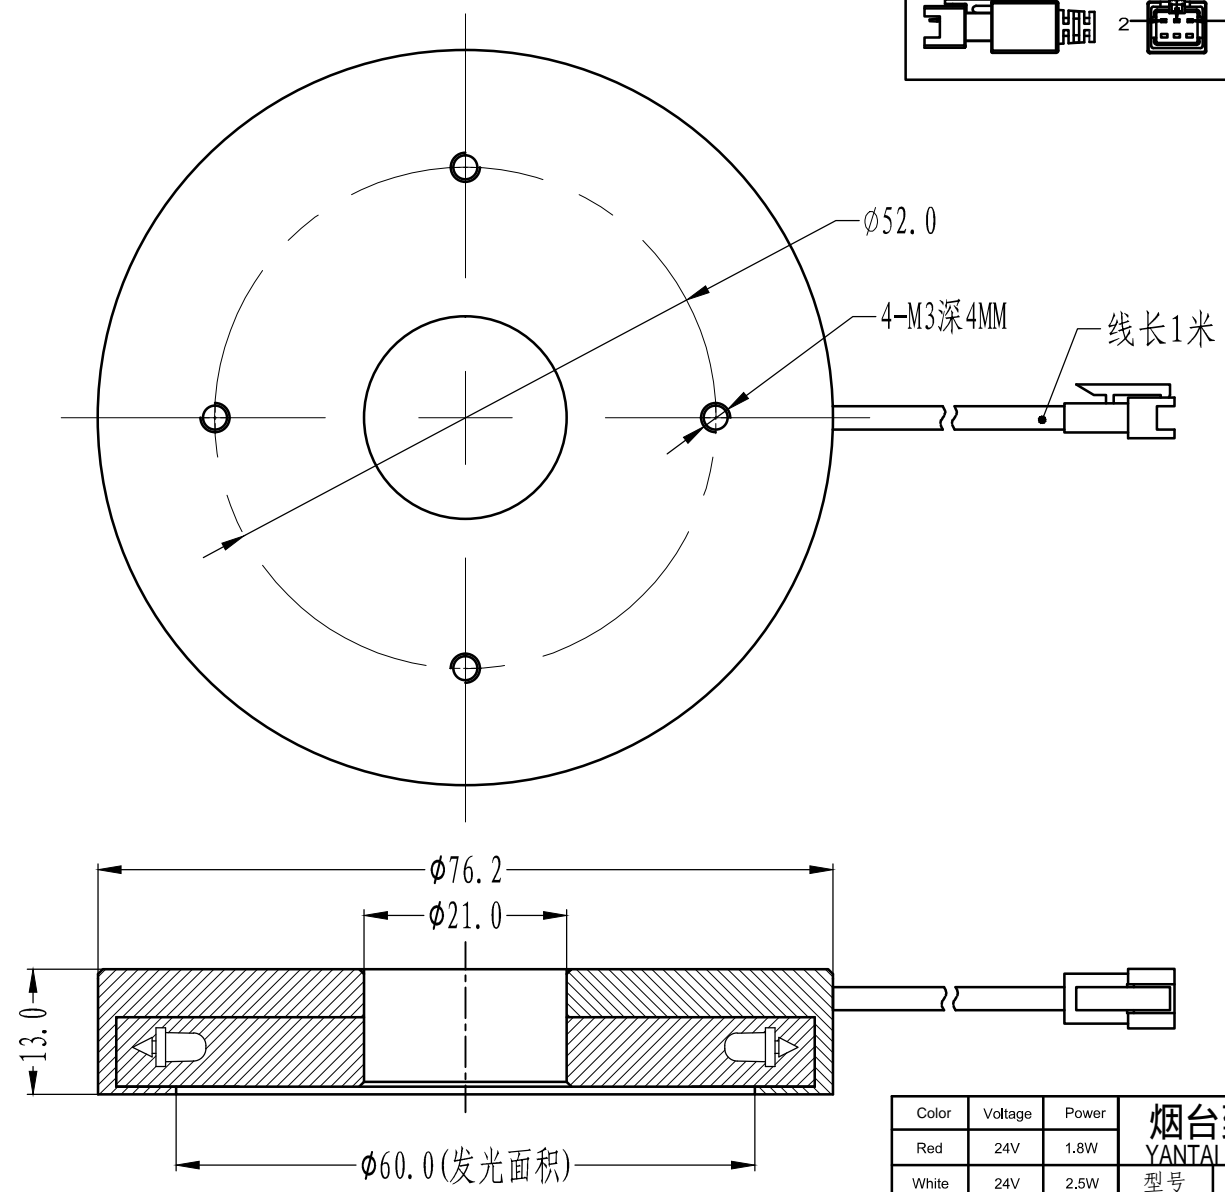

SMR-03V-B, 3 Pin or Compactible Connector		Pin	Polarity	Wire Color
		1	+	Red
		2	-	Black
		3		

Color	Voltage	Power	烟台致瑞图像技术有限公司 YANTAI ZHIRUI VISION TECHNOLOGY CO., LTD			
Red	24V	1.8W	型号	ZR-WH7600-X		
White	24V	2.5W	品名	环形无影光源	设计	RD01
Blue	24V	2.5W	颜色	黑色	审核	RD02
Infrared	24V	1.8W	版次	A	日期	8/26/2014
Ultraviolet	24V	2.5W				