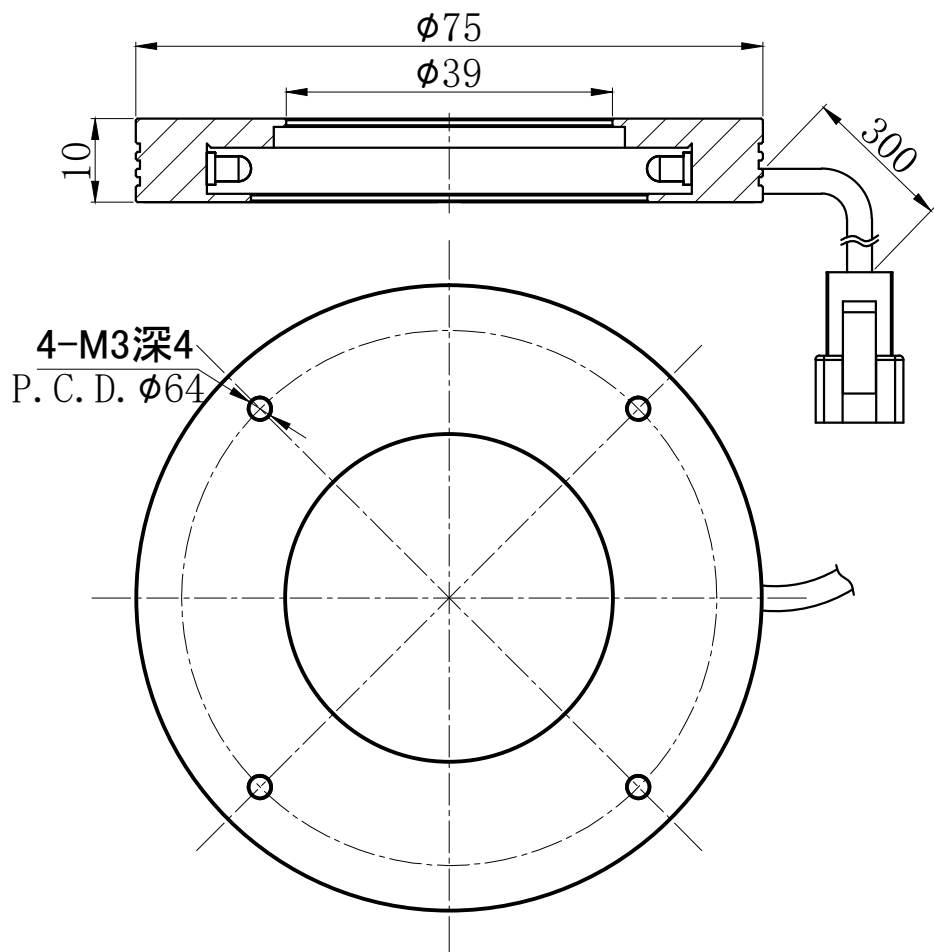

Pin1 -- 棕色/+  
Pin2 -- 空 /NC  
Pin3 -- 蓝色/-

产品安装尺寸图					设计	修玉川		 <b>致瑞图像</b> ZHIRUI VISION		
输入电压	理论电耗功率				审核					
	红色 (R)	白/蓝/绿色 (WGB)	红外 (IR)	紫外 (UV)	估重	视角方向	比例	单位	名称	低角度环形光源
24V	2.0W	3.5W			67g		1:1	mm	型号	ZR-H07500R/W/B/G1-G2