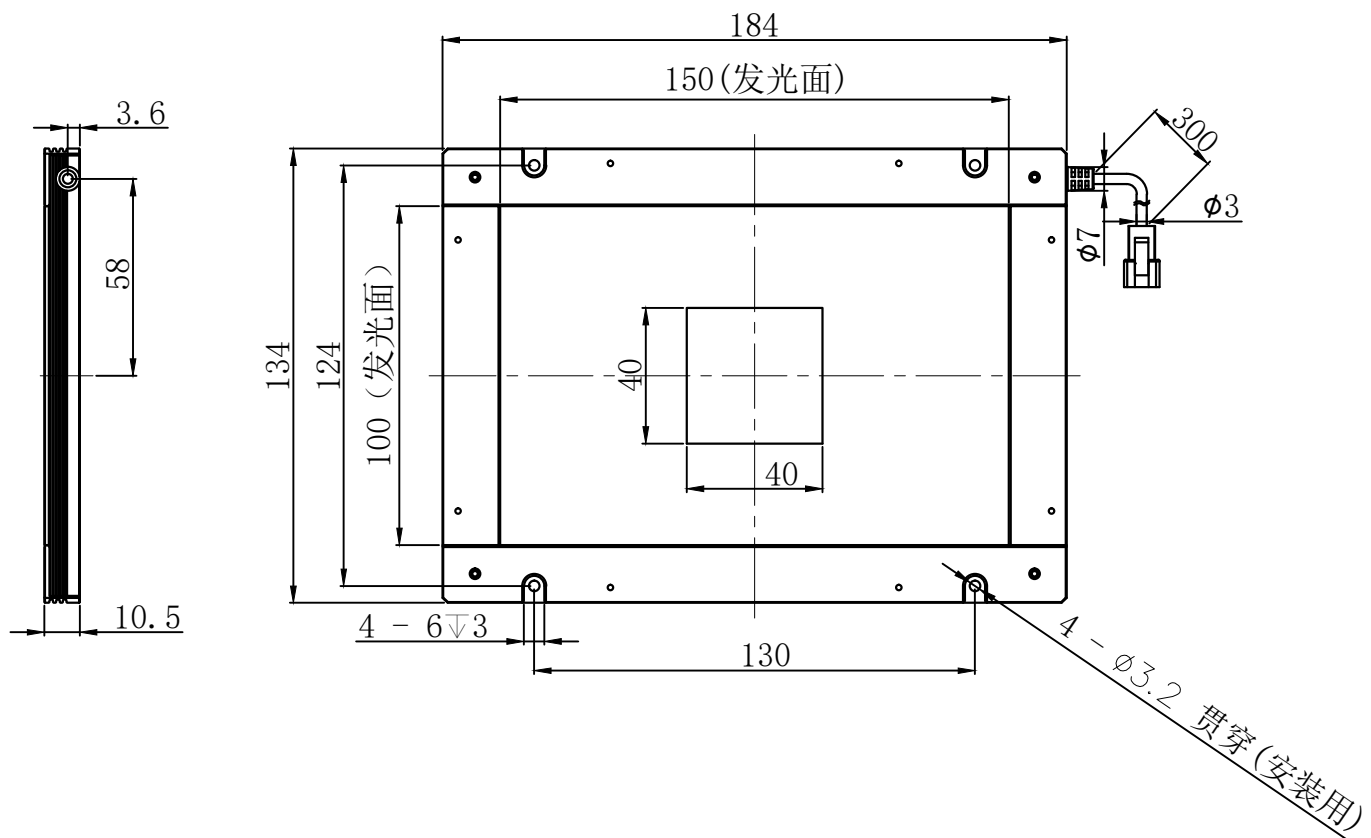

Pin1 -- 棕色/+  
Pin2 -- 空 /NC  
Pin3 -- 蓝色/-

产品安装尺寸图					设计	慕胜辉	2021.04.12			 <b>致瑞图像</b> ZHIRUI VISION	
输入电压	理论电耗功率				审核						
	红色(R)	白/蓝/绿色(WGB)	红外(IR)	紫外(UV)	估重	视角方向	比例	单位	型号	侧部开孔背光源	
24V	4.2W	10.3W			390g		1:2	mm	型号	ZR-BBGK150X100R/W/B/G-G2	