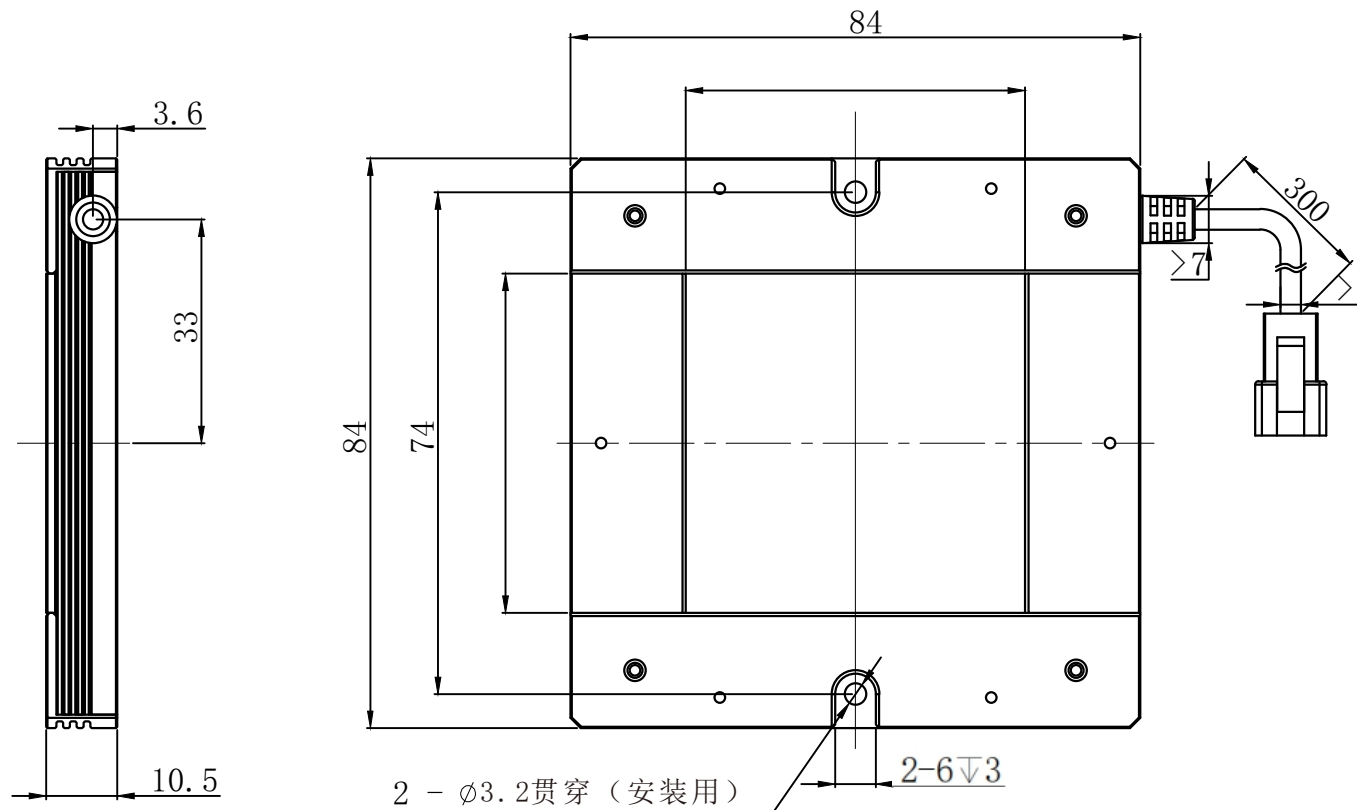

Pin1 -- 棕色/+  
Pin2 -- 空 /NC  
Pin3 -- 蓝色/-

产品安装尺寸图					设计	修玉川	2020.10.24		 <b>致瑞图像</b> ZHIRUI VISION	
输入电压	理论电耗功率				审核					
	红色(R)	白/蓝/绿色(WGB)	红外(IR)	紫外(UV)	估重	视角方向	比例	单位	名称	侧部背光源
24V	3.0W	10.9W			150g		1:1	mm	型号	ZR-BBG050X050RWBG-G2