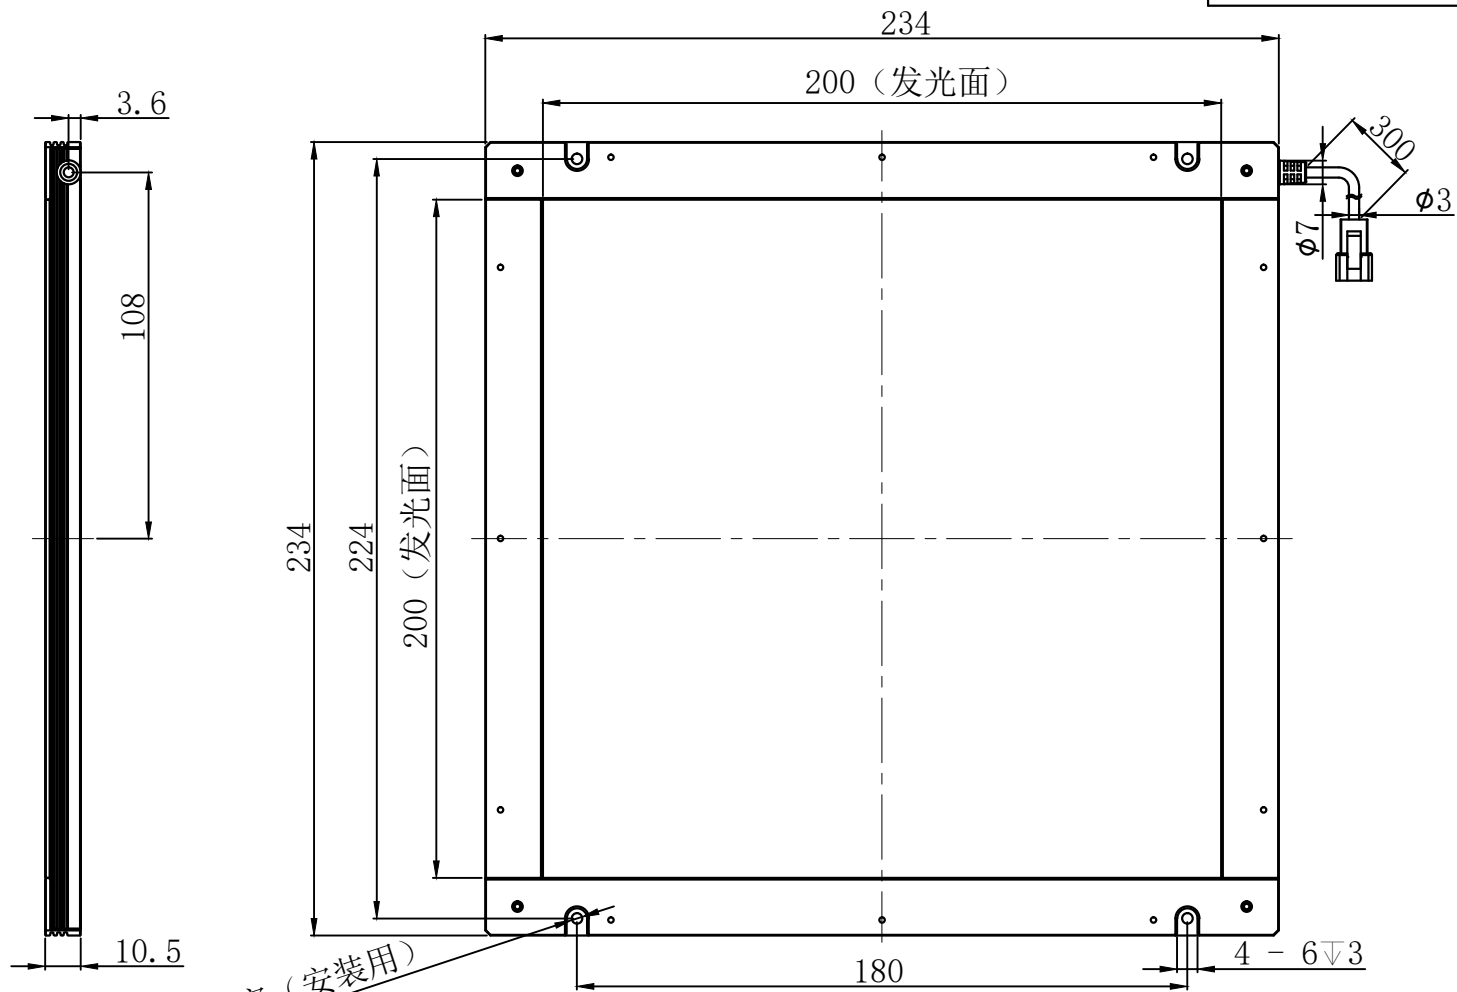

Pin1 -- 棕色/+
Pin2 -- 空 /NC
Pin3 -- 蓝色/-

4 - φ3.2 贯穿 (安装用)

产品安装尺寸图					设计	修玉川	2021.04.09		 致瑞图像 ZHIRUI VISION		
输入电压	理论电耗功率				审核						
	红色(R)	白/蓝/绿色(WGB)	红外(IR)	紫外(UV)	估重	视角方向	比例	单位	型号	ZR-BBG200X200R/W/B/G-G2	
24V	6.7W	26.3W			880g		1:2	mm			