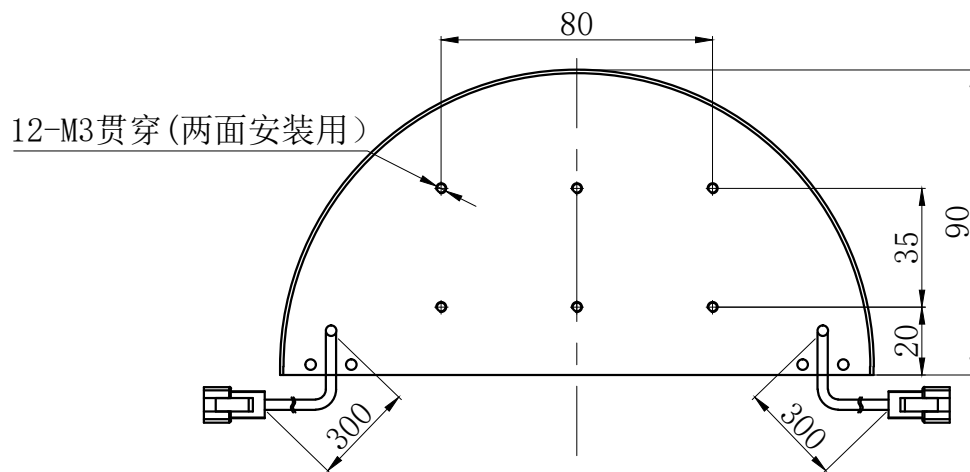

Pin1 -- 棕色/+
 Pin2 -- 空 /NC
 Pin3 -- 蓝色/-

产品安装尺寸图					设计	于孟雨		 致瑞图像 ZHIRUI VISION		
输入电压	理论电耗功率				审核					
	红色(R)	白/蓝/绿色(WGB)	红外(IR)	紫外(UV)	估重	视角方向	比例	单位	名称	隧道光源
24V		15W					1:2	mm	型号	ZR-WG138X125W-G2