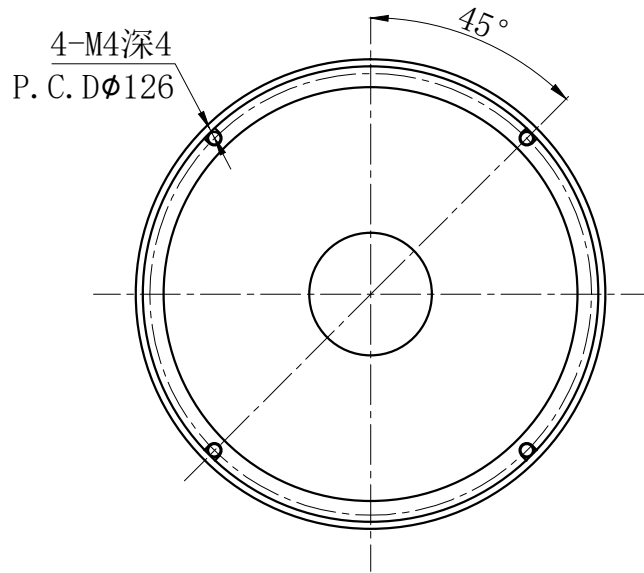

Pin1 -- 棕色/+
Pin2 -- 空 /NC
Pin3 -- 蓝色/-

产品安装尺寸图					设计	慕胜辉		 致瑞图像 ZHIRUI VISION		
输入电压	理论电耗功率				审核					
	红色 (R)	白/蓝/绿色 (WGB)	红外 (IR)	紫外 (UV)	估重	视角方向	比例	单位	型号	ZR-WD120R/W/B/G-G2
24V	10.0W	16.6W			295g		1:2	mm		