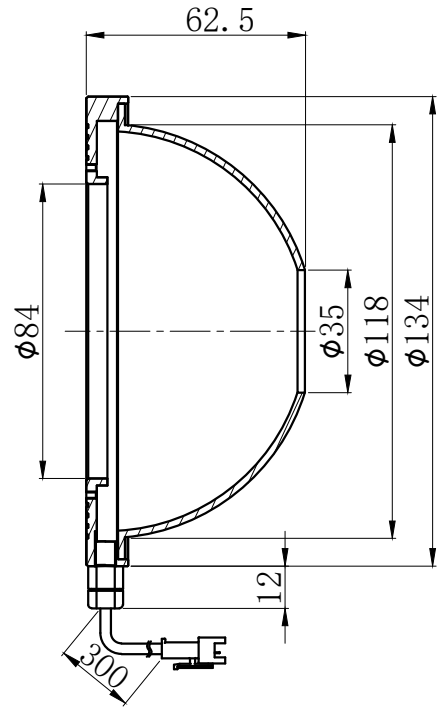

Pin1 -- 棕色/+
Pin2 -- 空 /NC
Pin3 -- 蓝色/-

产品安装尺寸图					设计	慕胜辉		 致瑞图像 ZHIRUI VISION		
输入电压	理论电耗功率				审核					
	红色 (R)	白/蓝/绿色 (WGB)	红外 (IR)	紫外 (UV)	估重	视角方向	比例	单位	型号	ZR-WD120R/W/B/G-G2
24V	10.0W	16.6W			295g		1:2	mm		